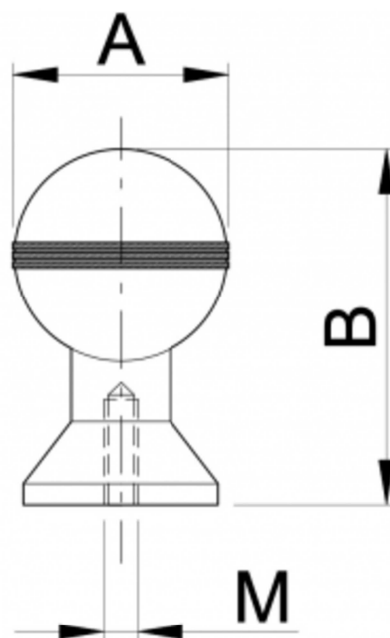

SCHEDA TECNICA

POMOLO A PALLA CON FASCIA ZIGRINATA 870 IBFM

<b>A</b>	25	30	35	40	50	60
<b>B</b>						
<b>M</b>	8	8	10	10	10	12

[WWW.FERRAMENTAPARIDE.IT](http://WWW.FERRAMENTAPARIDE.IT)