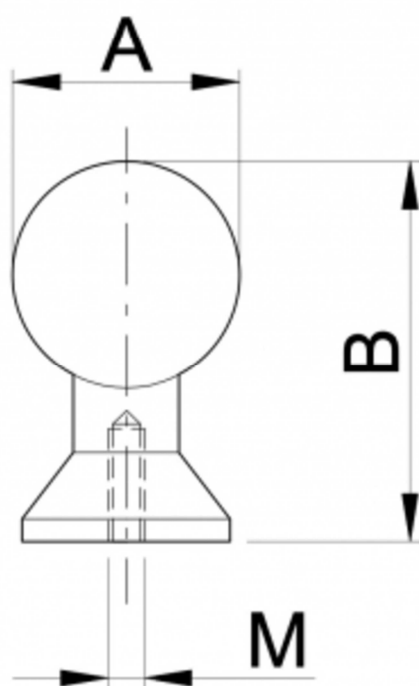

SCHEDA TECNICA

 **PARIDE**

POMOLO A PALLA TIPO LISCIO 871 IBFM

A	25	30	40	50	60
B	35	40	56	68	87
M	8	8	10	10	12

WWW.FERRAMENTAPARIDE.IT