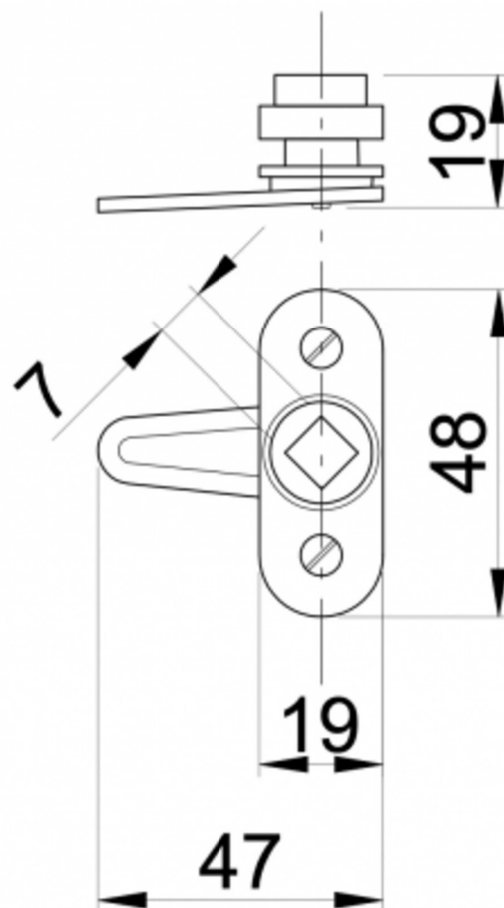

SCHEDA TECNICA

TAVELLINO PER SPORTELO 921 IBFM

[WWW.FERRAMENTAPARIDE.IT](http://WWW.FERRAMENTAPARIDE.IT)