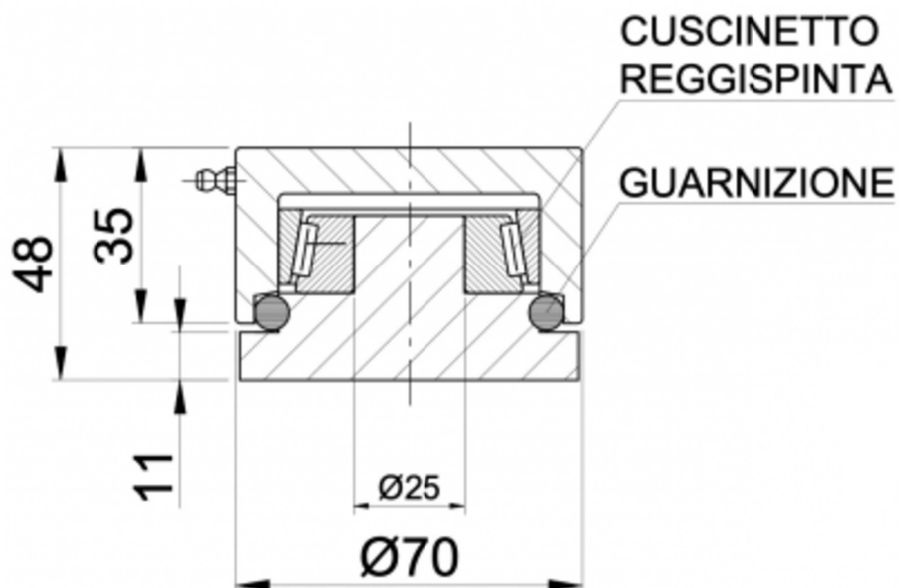

SCHEDA TECNICA

 **PARIDE**

PARTE INFERIORE CERNIERA INOX 949 IBFM

[WWW.FERRAMENTAPARIDE.IT](http://WWW.FERRAMENTAPARIDE.IT)