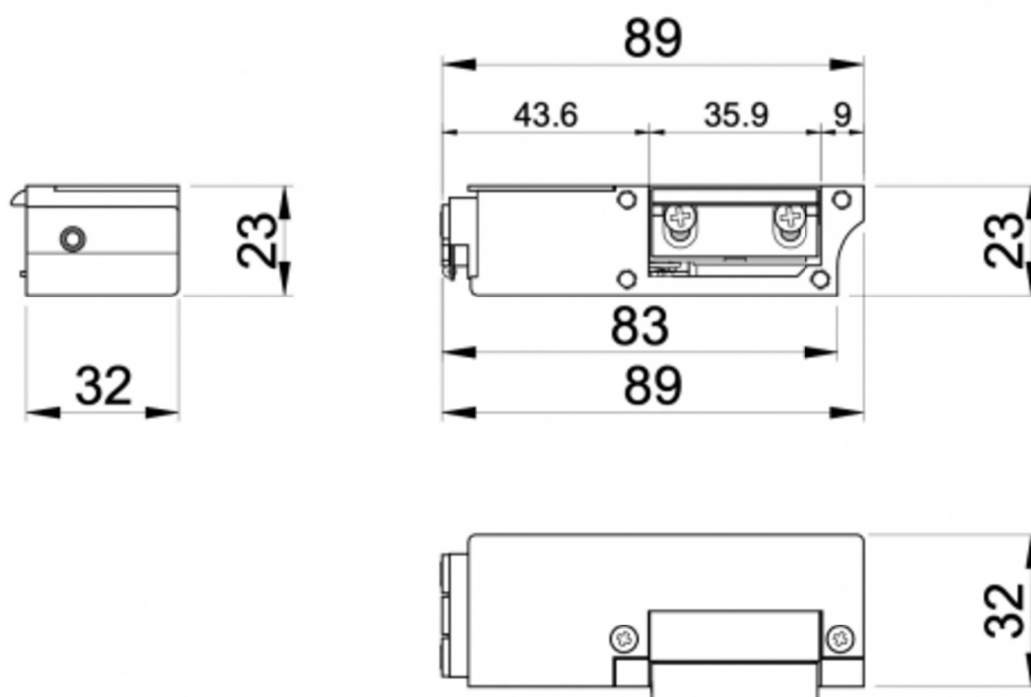

SCHEDA TECNICA

INCONTRO ELETTRICO PER PORTA BLINDATA 9530 IBFM

DX

SX

WWW.FERRAMENTAPARIDE.IT