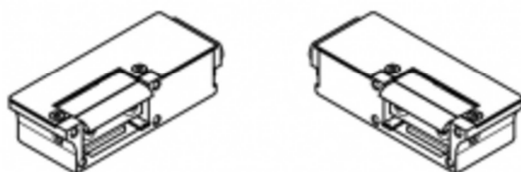

SCHEDA TECNICA

INCONTRO ELETTRICO PER PORTA BLINDATA 9530 IBFM

DX

SX

WWW.FERRAMENTAPARIDE.IT