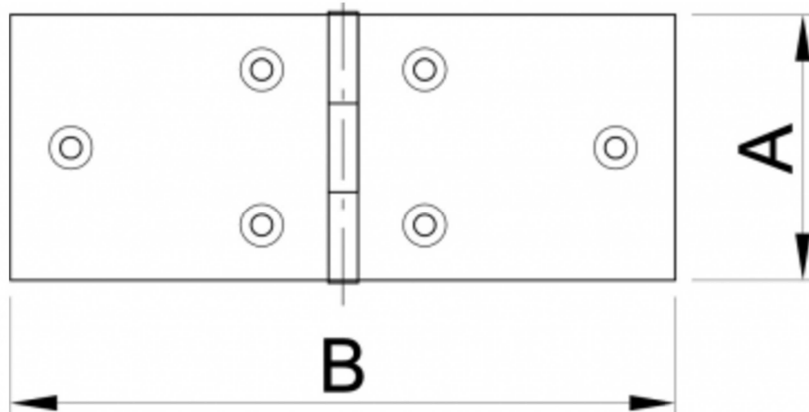

SCHEDA TECNICA

 **PARIDE**

CERNIERA A METRO 954 IBFM

<b>AxB</b>	20x50	22x60	22x70	23x80	25x90	25x100	26x110	26x120	28x130	29x140	31x150	31x160	34x180	34x200
<b>Sp</b>	1	1	1	1	1.5	1.5	1.5	1.5	1.5	1.5	1.7	1.7	2	2