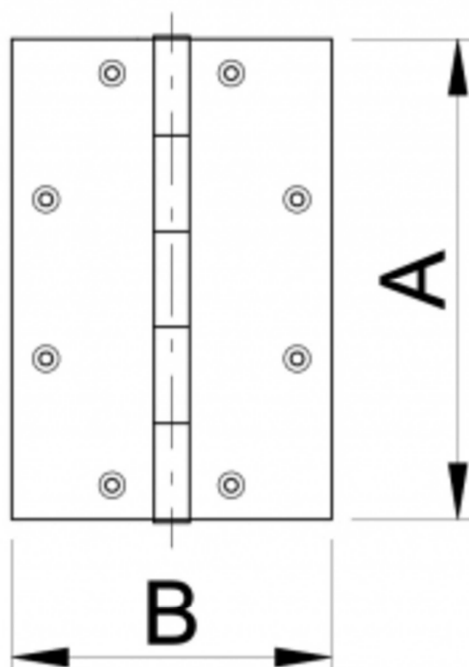

SCHEDA TECNICA

 **PARIDE**

CERNIERA PESANTE DA AVVITARE 955 IBFM

<b>AxB</b>	50x38	63x44	75x50	85x58
<b>SP</b>	1,3	1,3	1,8	1,8