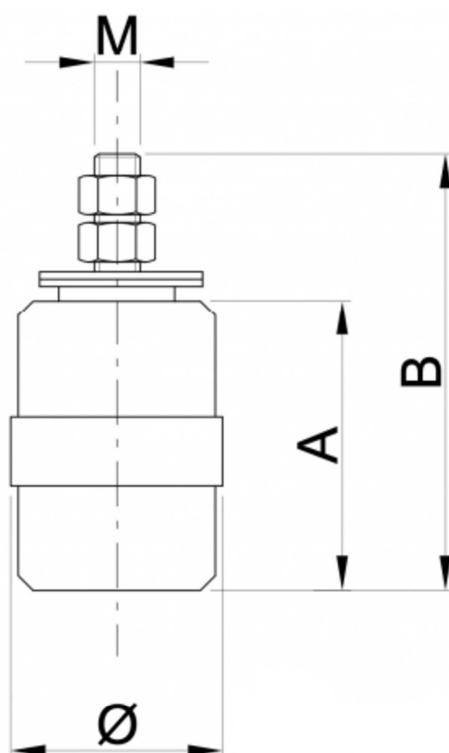

SCHEDA TECNICA

RULLO DI GUIDA IN NYLON PER CANCELLO SCORREVOLE 960 IBFM

	Art.0960	Art.0960A
Ø	32	42
A	40	40
B	74	74
M	14	14

[WWW.FERRAMENTAPARIDE.IT](http://WWW.FERRAMENTAPARIDE.IT)