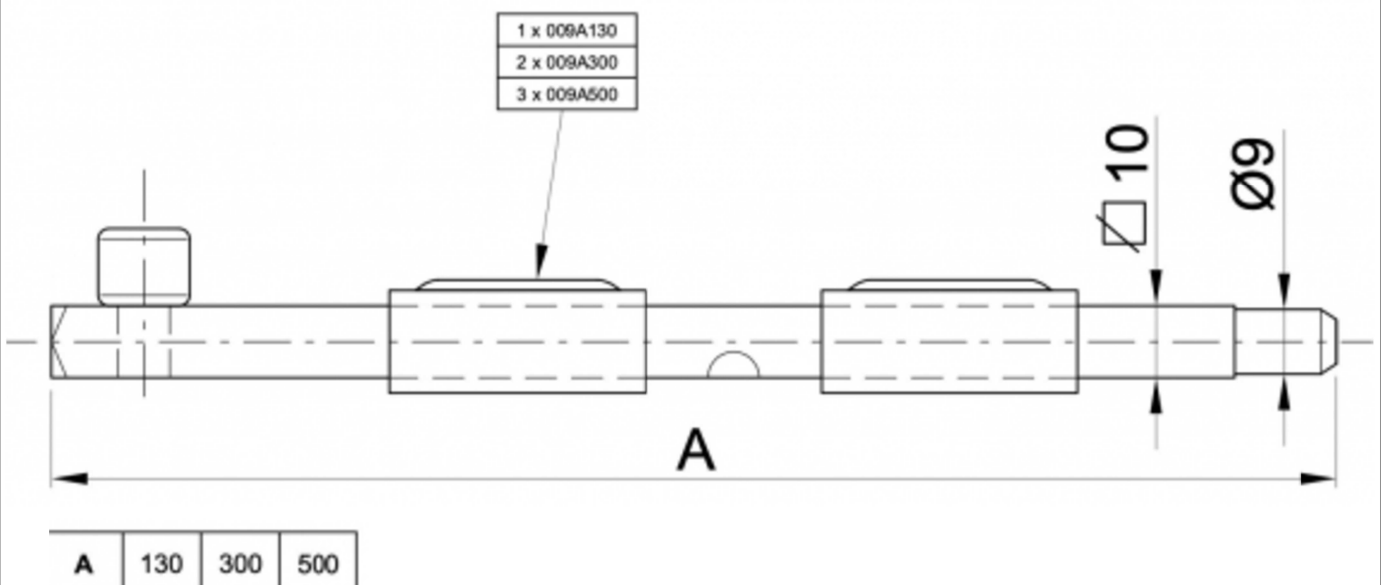

SCHEDA TECNICA

 **PARIDE**

CATENACCIO A SALDARE QUADRO CON PUNTA TONDA 9/A IBFM

WWW.FERRAMENTAPARIDE.IT