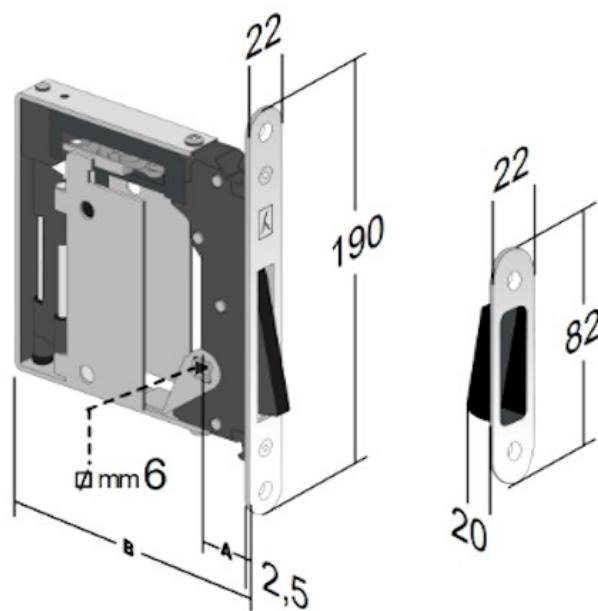

SCHEDA TECNICA

SERRATURA BONAITI NO-HA MINI 937+GR95

Mod. 937-GR95

NO-HA MINI PRIVACY 190x22 - ENTRATA 28 - QUADRO 6x6 - CONTROPIASTRA REGOLABILE GR95

ENTRATA (A)	MATERIALE	FINITURA	CODICE				CONFEZ.
28	OTTONE	CROMATO OPACO	4893705096			6	Scat. 1 pz.
	OTTONE	CROMATO SATINATO	48937050U6			6	Scat. 1 pz.
	OTTONE	CROMATO LUCIDO	48937050W6			6	Scat. 1 pz.
	OTTONE	OTTONATO LUCIDO	48937050G6			6	Scat. 1 pz.
	OTTONE	NERO OPACO	48937050K6			6	Scat. 1 pz.
	OTTONE	BIANCO OPACO	48937050A6			6	Scat. 1 pz.