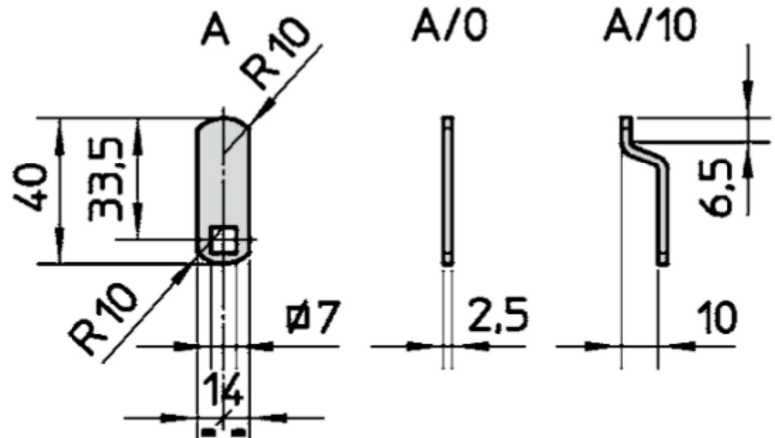

SCHEDA TECNICA

PARIDE

LEVETTA PIENA PER SERRATURE UNIVERSALI VIRO

Art.	Descrizione	Pezzi per confezione
N.		N.
090	A/0 - dritta	12
092	A/10 - zancata	12