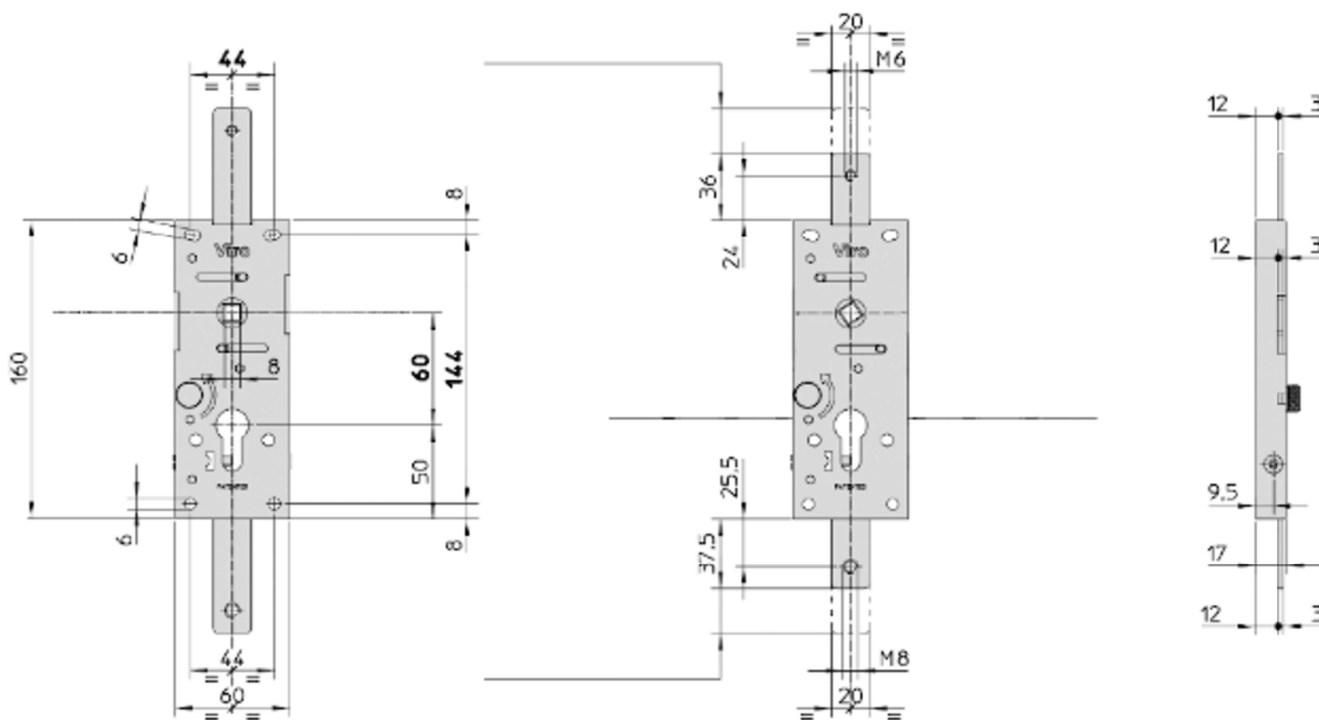

SCHEDA TECNICA

 **PARIDE**

 **Viro**

SERRATURA PER BASCULANTE A 2 PUNTI CHIUSURA 18252.2V VIRO

WWW.FERRAMENTAPARIDE.IT