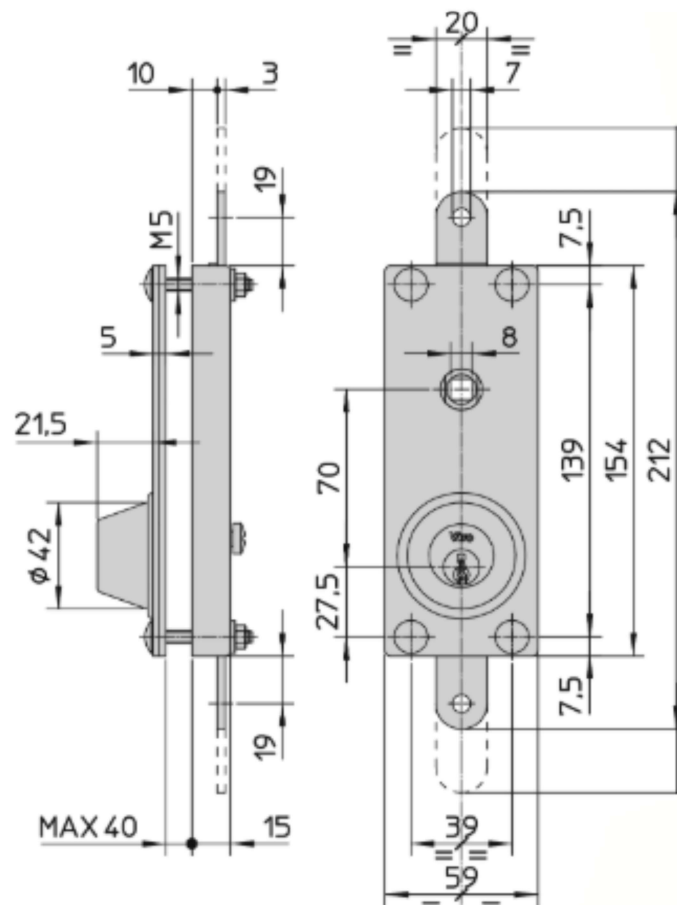

SCHEDA TECNICA

 **PARIDE**

SERRATURA CORAZZATA PER PORTE BASCULANTI  
E SERRANDE AVVOLGIBILI VIRO

Art.	Descrizione	Chiavi
N.		Art. N.
8217	<u>Con aste</u>	027
8217.0010	<u>Senza aste</u>	027