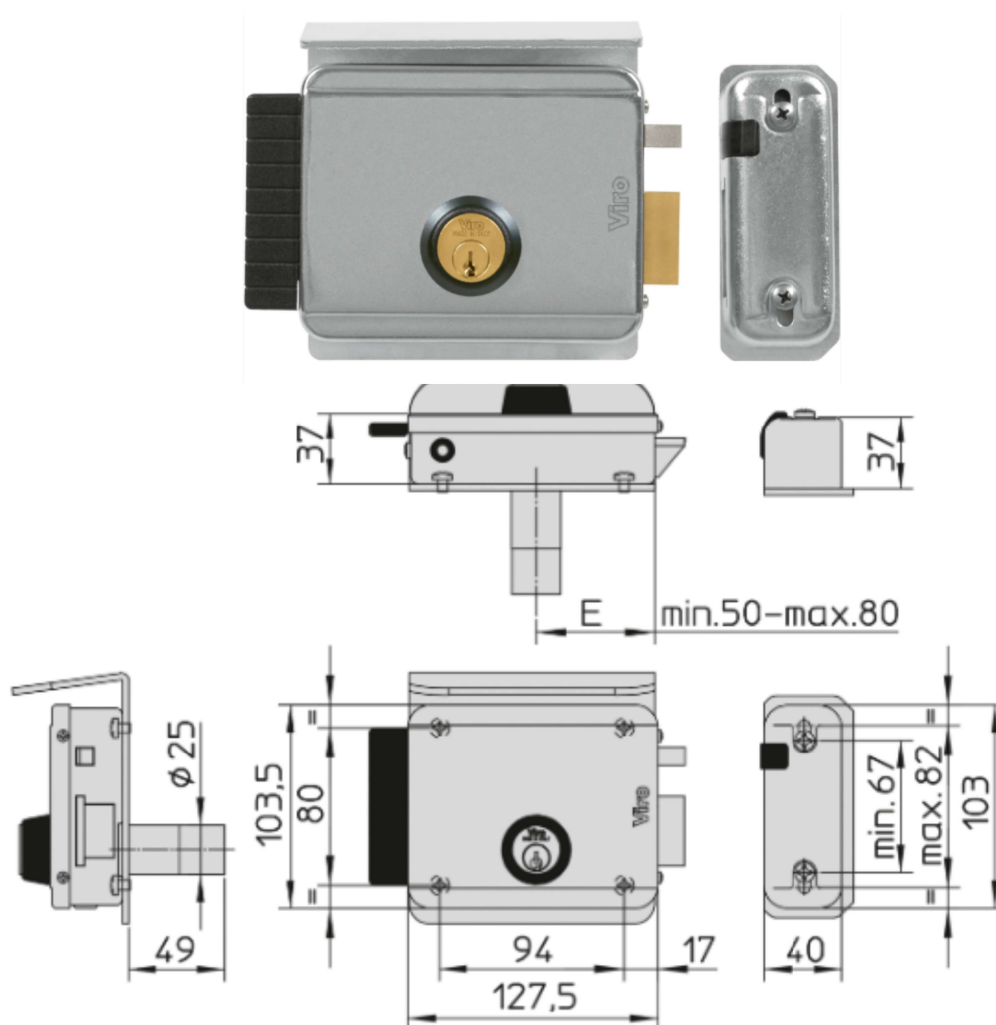

SCHEDA TECNICA

PARIDE

Viro

SERRATURA ELETTRICA V97 CON ENTRATA REGOLABILE 50-80 MM VIRO

Art.	Descrizione	Entrata regolabile	Dimensioni della serratura	Cilindro interno (fisso)	Cilindro esterno (fisso)
N.		mm E	mm	Art. N.	Art. N.
8992.1	Destra	50÷80	127,5 x 103,5	791	794
8992.2	Sinistra	50÷80	127,5 x 103,5	791	794