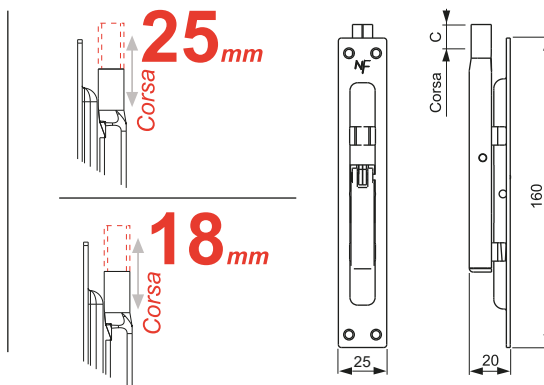

Materiale: Acciaio zincato

Bolt to be recessed thread 8MA

Verrou à enchasser filet 8MA

Pestillo empotrado de una sola acción, rosca 8MA

Шпингалет.  
Латунный или железный

Einsteck-Türkantenriegel mit Kipphebel und Gewinde 8MA. Einzelbewegung

Art.	Leva	Frontale	C	Peso(g)	Conf.
-	Lever	Front cover	-	Weight(g)	Pack
123.1.25	ferro Iron	zincato Galvanized	25	140	12
123.3.25	lamiera ott. Brassed sheet	zincato Galvanized	25	140	12
123.1.25.90	ferro Iron	vr.nero Painted black	25	150	12
123.1.18	ferro Iron	zincato Galvanized	18	140	12
123.3.18	ottone Brass	zincato Galvanized	18	150	12
123.3/1.18	lamiera ott. Brassed sheet	zincato Galvanized	18	150	12