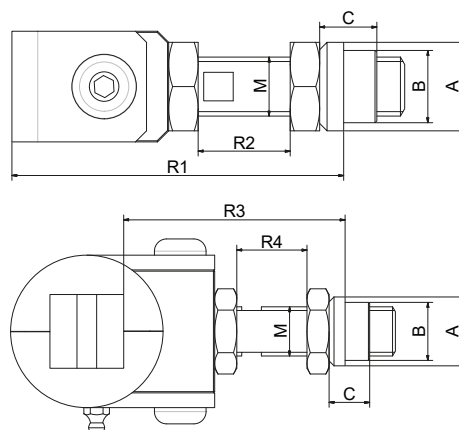

**Pratico
Link**

Materiale: Acciaio zincato

Bushing for PRATICO® and LINK

Douille pour PRATICO® and LINK

Buche para PRATICO® and LINK

Втулка

Buchse für PRATICO® and LINK

Art.	A	B	C	M	R1	R2	R3	R4	Peso(g)	Conf
-	-	-	-	-	-	-	-	-	Weight(g)	Pack
920.12	Ø20	Ø15	15.5	M12	66-93	8-35			19	10
920.16	Ø24	Ø19	15.5	M16	74-97	9-32			25	10
920.18	Ø26	Ø21	15.5	M18	79-124	9-54			30	10
920.20	Ø28	Ø23	16.5	M20	79-124	9-54	70-100	10-38	35	10
920.22	Ø30	Ø25	17.5	M22	84-126	9-51	70-100	9-40	40	10
920.24	Ø36	Ø29	25	M24	88-124	9-43	70-100	10-40	90	10