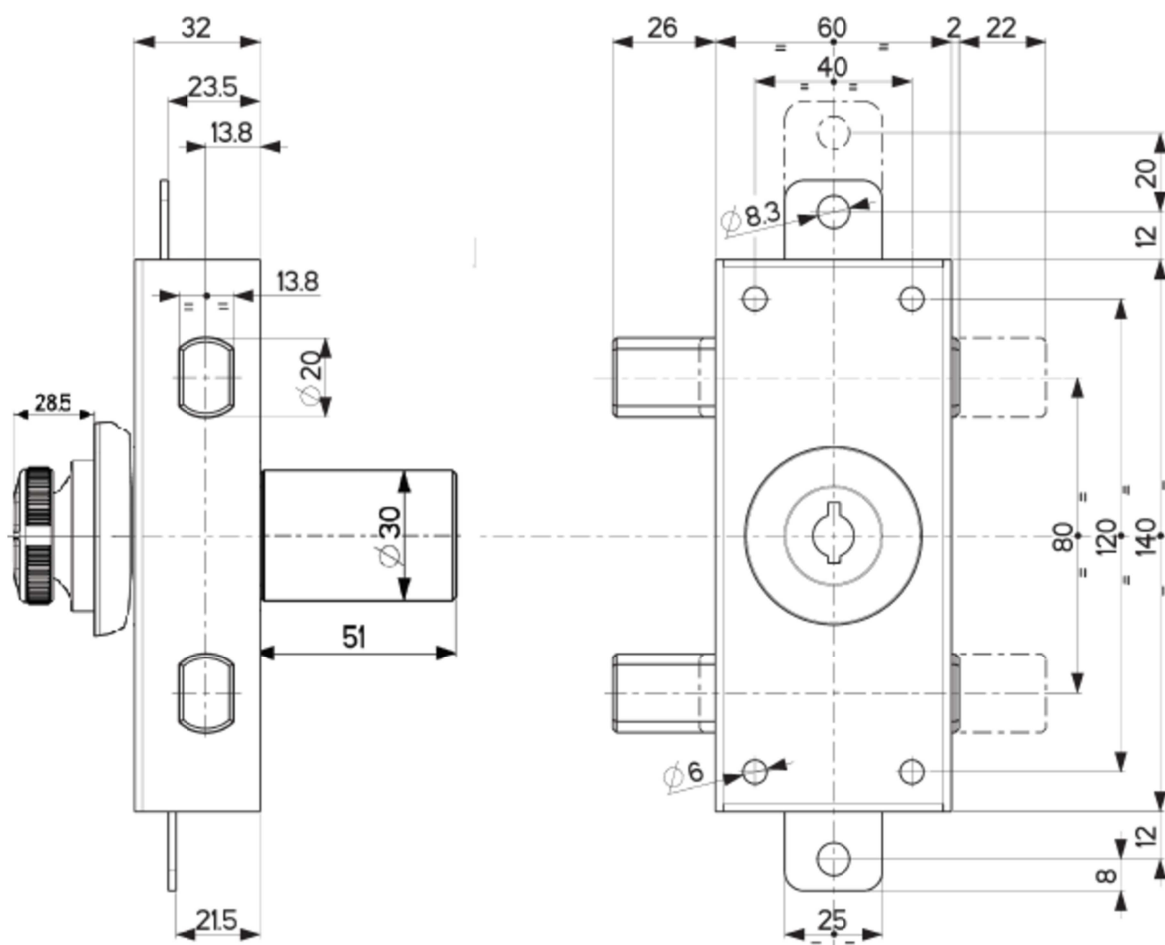

SCHEDA TECNICA

 **PARIDE**

 **MOTTURA**

SERRATURA FERROGLIETTO CON CILINDRO CHAMPIONS PRO E POMOLO

WWW.FERRAMENTAPARIDE.IT