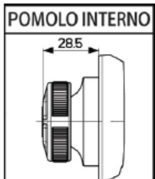

SCHEDA TECNICA

PARIDE

34.350

MADE
IN
ITALY

Caratteristiche

- Laterali
- Pompa-cilindro esterna mm. 50 per lunghezze diverse vedere inizio capitolo.
- Versioni con pomolo interno autobloccante e con pompa-cilindro singola
- Tutti gli articoli sono ambidestri
- Finitura : Verniciato

Dotazione di serie :

- n. 3 chiavi art. 92105
- n. 1 mostrina cromata art. 95148/N
- n. 1 ferrogliera art. 94180 per art.34350/351/355
- n. 1 ferrogliera art. 94181 per art.34352/353
- viti e minuteria

Avvertenza: l'applicazione in esterno richiede un trattamento "superficiale" in grado di offrire una maggiore resistenza agli agenti atmosferici. Per informazioni contattare l'azienda.

3 chiavi
art. 92105

91167/172
NOTA : Disponibile
ricambio pompa in
versione C10 e C28Plus

34.350

Finitura

Verniciato 3ch.

Pompa Ø30

90,41

Pompa Ø34

98,72

Laterale - Entrata chiave mm 45
Corsa chiavistello mm 40
Apertura interna con chiave
Pompa esterna