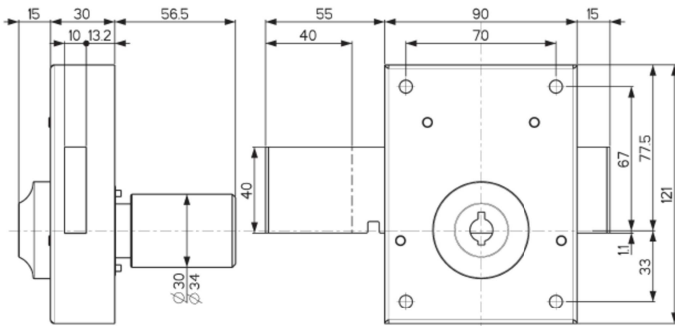

SCHEDA TECNICA

PARIDE

34.350

MADE
IN
ITALY

Caratteristiche

- Laterali
- Pompa-cilindro esterna mm. 50 per lunghezze diverse vedere inizio capitolo.
- Versioni con pomolo interno autobloccante e con pompa-cilindro singola
- Tutti gli articoli sono ambidestri
- Finitura : Verniciato

Dotazione di serie :

- n. 3 chiavi art. 92105
- n. 1 mostrina cromata art. 95148/N
- n. 1 ferrogliera art. 94180 per art.34350/351/355
- n. 1 ferrogliera art. 94181 per art.34352/353
- viti e minuteria

91167/172
NOTA : Disponibile
ricambio pompa in
versione C10 e C28Plus

34.350

Finitura

Verniciato 3ch.

Pompa Ø30

90,41

Pompa Ø34

98,72

Laterale - Entrata chiave mm 45
Corsa chiavistello mm 40
Apertura interna con chiave
Pompa esterna