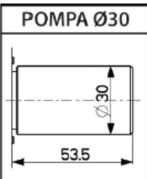

SCHEDA TECNICA

PARIDE

34.350

MADE
IN
ITALY

Caratteristiche

- Laterali
- Pompa-cilindro esterna mm. 50 per lunghezze diverse vedere inizio capitolo.
- Versioni con pomolo interno autobloccante e con pompa-cilindro singola
- Tutti gli articoli sono ambidestri
- Finitura : Verniciato

Dotazione di serie :

- n. 3 chiavi art. 92105
- n. 1 mostrina cromata art. 95148/N
- n. 1 ferrogliera art. 94180 per art.34350/351/355
- n. 1 ferrogliera art. 94181 per art.34352/353
- viti e minuteria

Avvertenza: l'applicazione in esterno richiede un trattamento "superficiale" in grado di offrire una maggiore resistenza agli agenti atmosferici. Per informazioni contattare l'azienda.

3 chiavi
art. 92105

91167/172
NOTA : Disponibile
ricambio pompa in
versione C10 e C28Plus

34.350

Finitura

Verniciato 3ch.

Pompa Ø30

90,41

Pompa Ø34

98,72

Laterale - Entrata chiave mm 45
Corsa chiavistello mm 40
Apertura interna con chiave
Pompa esterna