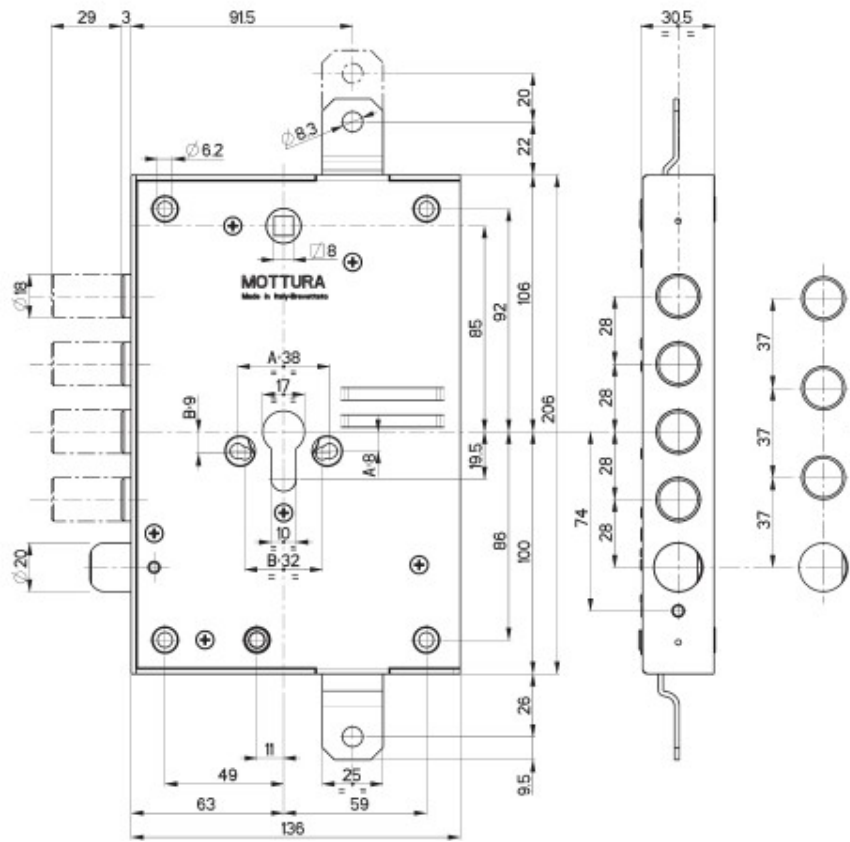

SCHEDA TECNICA

PARIDE

MOTTURA

SERRATURA APPLICARE BLINDATI 84.371 MOTTURA

LA CODIFICA