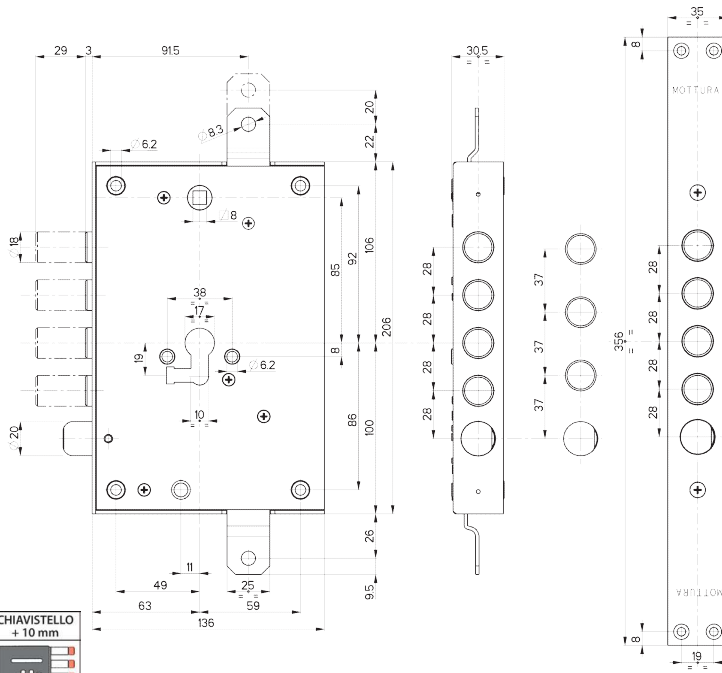

85.571

**MADE
IN
ITALY**

Disponibili con Attacchi laterali / chiavistelli allungati (vedi inizio capitolo)

Caratteristiche

Variazioni interessi:/28 -/37

- Laterale e Triplice
- Entrata cilindro e maniglia mm 63
- Chiavistelli tondi Ø mm 18 con corsa mm 29
- Tutti gli articoli sono forniti destri e sinistri (specificare nell'ordine)

79,29

80,24

..Q Rinforzo su chiavistelli+Antieffrazione (B+T)

85,06

Triplice con mezzo giro per cilindro

Mezzo giro Ø 20 azionato da cilindro e maniglia \square 8. Mezzo giro Reversibile

Corsa aste mm 20 - L'articolo viene fornito destro o sinistro (specificare nell'ordine)