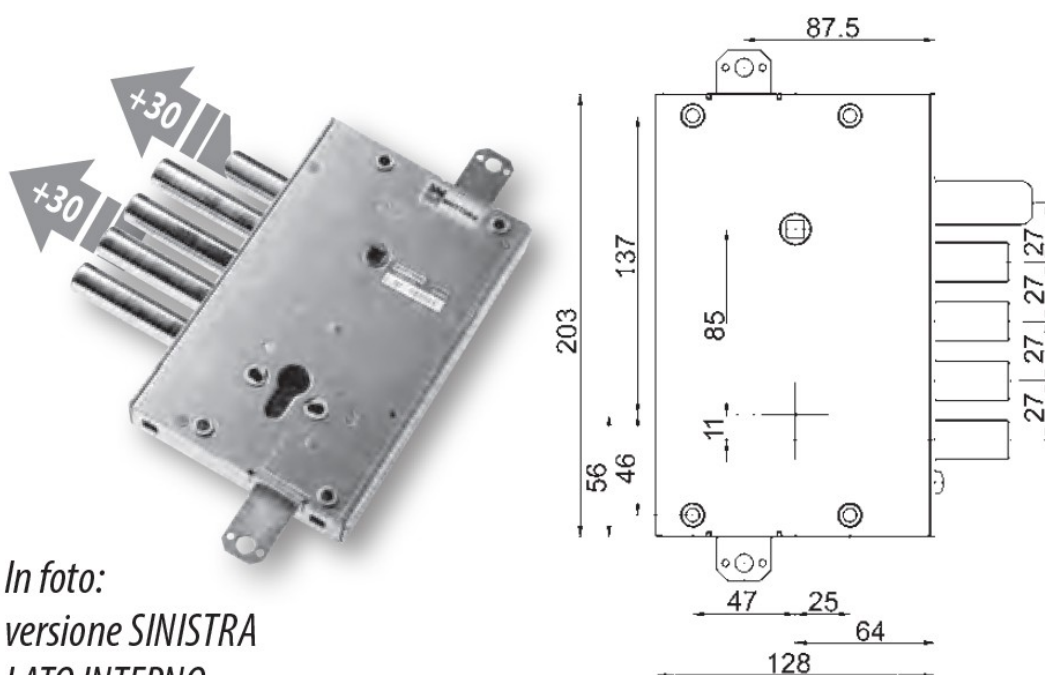

SCHEDA TECNICA

PARIDE

SERRATURA APPLICARE BLINDATI 894515(D/S)E7Q MOTTURA
SERIE RICAMBI FBS

In foto:
versione SINISTRA
LATO INTERNO

894515D/SE7Q

Triplice con mezzo giro per cilindro

Movimento ad INGRANAGGI

DOPPIO sistema anti-intrusione (Q)

Mezzo giro reversibile Ø 19 mm azionato da cilindro e maniglia

Chiavistelli Ø18 corsa 29 mm - Corsa aste 20 mm

Art. fornito destro o sinistro (specificare)

Fissaggio cilindro con vite di testa

Dim. 128 x 203 mm

ENT.CHAIVE 64 mm

CHIAVISTELLO +30 mm

1/2 giro +30 mm

INTERASSE 27 mm

WWW.FERRAMENTAPARIDE.IT