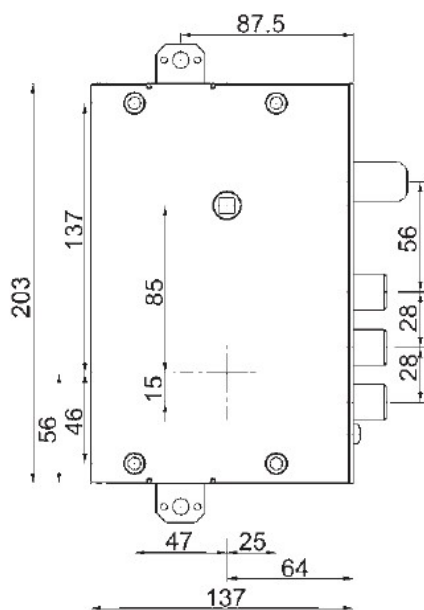

SCHEDA TECNICA

 **PARIDE**

 **MOTTURA**

SERRATURA APPLICARE BLINDATI 894515VI(D/S)Q MOTTURA
VIGHI

In foto la versione DX lato ESTERNO

894515VID/SQ

B 

Triplice con mezzo giro per cilindro
Movimento ad INGRANAGGI
Interasse 28 mm.

Leva di rinforzo sui chiavistelli (B)

Mezzo giro reversibile \varnothing 19 mm

azionato da chiave e maniglia

Entrata cilindro e maniglia 64 mm

Chiavistelli \varnothing 18 corsa 29 mm

Corsa aste 20 mm

Articolo fornito destro o sinistro (specificare)

Fissaggio cilindro "Speciale"

Dim. 128 x 203

1/2 giro +10 mm

3 CHIAV. +10 mm

WWW.FERRAMENTAPARIDE.IT