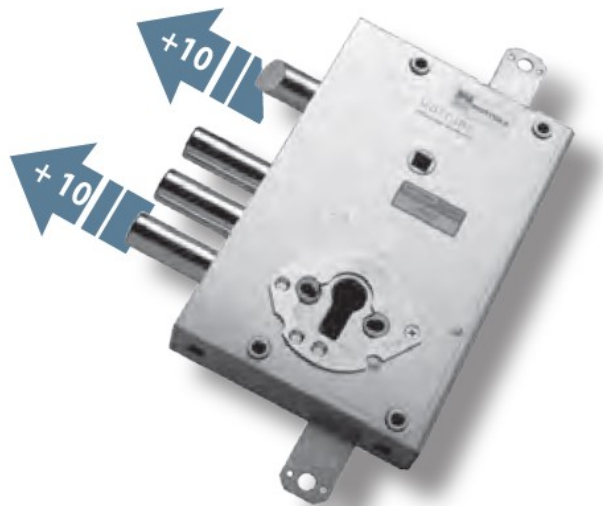

SCHEDA TECNICA

 **PARIDE**

 **MOTTURA**

SERRATURA APPLICARE BLINDATI 894515VI(D/S)Q MOTTURA
VIGHI

In foto la versione DX lato ESTERNO

894515VID/SQ

B 

Triplice con mezzo giro per cilindro
Movimento ad INGRANAGGI
Interasse 28 mm.

Leva di rinforzo sui chiavistelli (B)

Mezzo giro reversibile \varnothing 19 mm

azionato da chiave e maniglia

Entrata cilindro e maniglia 64 mm

Chiavistelli \varnothing 18 corsa 29 mm

Corsa aste 20 mm

Articolo fornito destro o sinistro (specificare)

Fissaggio cilindro "Speciale"

Dim. 128 x 203

1/2 giro +10 mm

3 CHIAV. +10 mm

WWW.FERRAMENTAPARIDE.IT