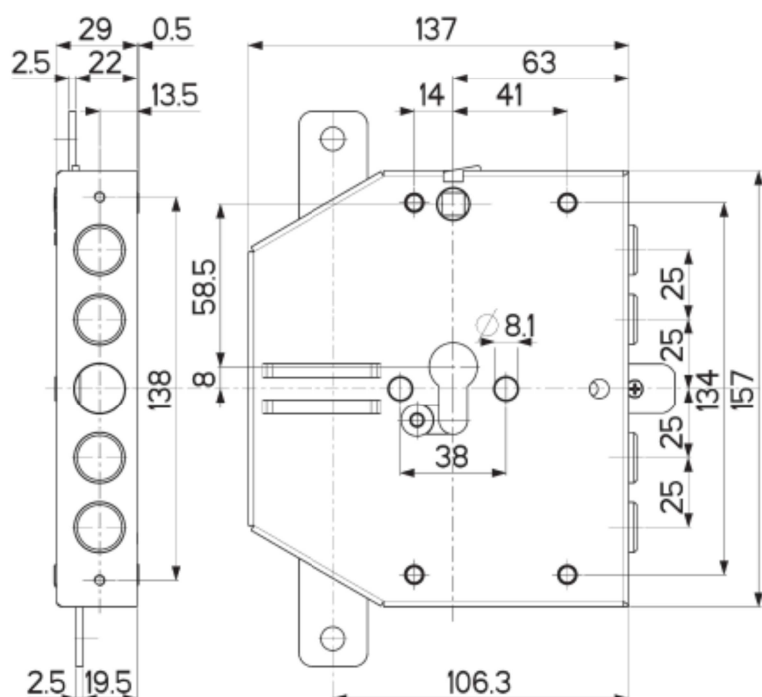

SCHEDA TECNICA

 **PARIDE**

 **MOTTURA**

SERRATURA APPLICARE BLINDATI 898300(D/S)00T MOTTURA

898300D/S00T

Triplice per cilindro con mezzo giro

Interasse 25 mm

Bloccaggio anti-effrazione (T)

Mezzo giro reversibile Ø18 mm

Entrata chiave e quadro maniglia 63 mm

Chiavistelli Ø 18 corsa 29 mm

Corsa aste 20 mm

L'articolo viene fornito destro o sinistro (specificare)

Fissaggio cilindro "Speciale"

Fori fissaggio Defender Ø 8,1
(Ø 6,0 con riduttore)

NEW

Dim. 137 x 157

INT. 25 mm

WWW.FERRAMENTAPARIDE.IT