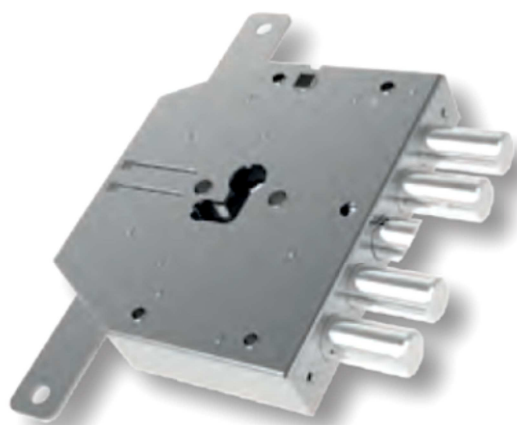

SCHEDA TECNICA

 **PARIDE**

 **MOTTURA**

SERRATURA APPLICARE BLINDATI 898300(D/S)00T MOTTURA

898300D/S00T

Triplice per cilindro con mezzo giro

Interasse 25 mm

Bloccaggio anti-effrazione (T)

Mezzo giro reversibile Ø18 mm

Entrata chiave e quadro maniglia 63 mm

Chiavistelli Ø 18 corsa 29 mm

Corsa aste 20 mm

L'articolo viene fornito destro o sinistro (specificare)

Fissaggio cilindro "Speciale"

Fori fissaggio Defender Ø 8,1
(Ø 6,0 con riduttore)

NEW

Dim. 137 x 157

INT. 25 mm

WWW.FERRAMENTAPARIDE.IT