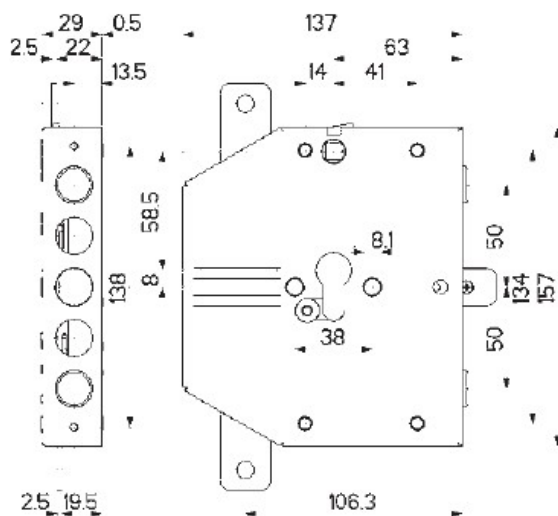

SCHEDA TECNICA

 **PARIDE**

 **MOTTURA**

SERRATURA APPLICARE BLINDATI 898300(D/S)50T MOTTURA

898300D/S50T

Triplice per cilindro con mezzo giro

Interasse 50 mm

Bloccaggio anti-effrazione (T)

Mezzo giro reversibile $\varnothing 18$ mm

Entrata chiave e quadro maniglia 63 mm

Chiavistelli $\varnothing 18$ corsa 29 mm

Corsa aste 20 mm

L'articolo viene fornito destro o sinistro (specificare)

Fissaggio cilindro "Speciale"

Fori fissaggio Defender $\varnothing 8,1$

($\varnothing 6,0$ con riduttore)

Dim. 137 x 157

INT. 50 mm

WWW.FERRAMENTAPARIDE.IT