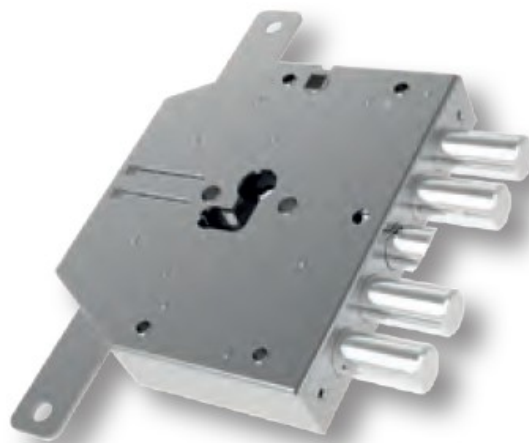

SCHEDA TECNICA

 **PARIDE**

 **MOTTURA**

SERRATURA APPLICARE BLINDATI 898300(D/S)00T MOTTURA

**898300D/S00T**

**Triplice per cilindro con mezzo giro**

**Interasse 25 mm**

**Bloccaggio anti-effrazione (T)**

Mezzo giro reversibile Ø18 mm

Entrata chiave e quadro maniglia 63 mm

Chiavistelli Ø 18 corsa 29 mm

Corsa aste 20 mm

L'articolo viene fornito destro o sinistro (specificare)

Fissaggio cilindro "Speciale"

**Fori fissaggio Defender Ø 8,1**

**(Ø 6,0 con riduttore)**

**Dim. 137 x 157**

**INT. 25 mm**

**WWW.FERRAMENTAPARIDE.IT**