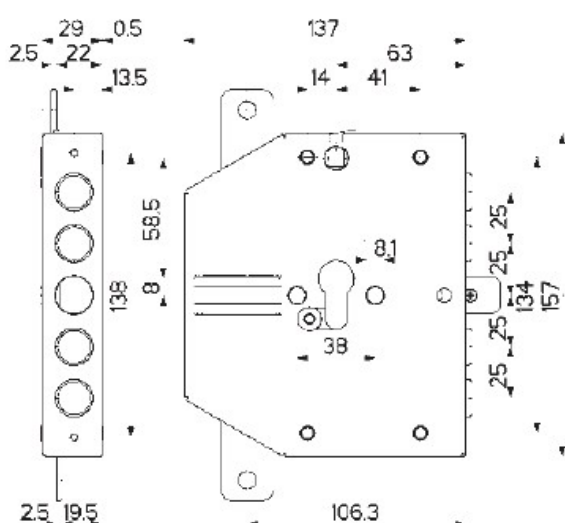

SCHEDA TECNICA

 **PARIDE**

 **MOTTURA**

SERRATURA APPLICARE BLINDATI 898300(D/S)00T MOTTURA

**898300D/S00T**

**Triplice per cilindro con mezzo giro**

**Interasse 25 mm**

**Bloccaggio anti-effrazione (T)**

Mezzo giro reversibile Ø18 mm

Entrata chiave e quadro maniglia 63 mm

Chiavistelli Ø 18 corsa 29 mm

Corsa aste 20 mm

L'articolo viene fornito destro o sinistro (specificare)

Fissaggio cilindro "Speciale"

**Fori fissaggio Defender Ø 8,1**

**(Ø 6,0 con riduttore)**

**Dim. 137 x 157**

**INT. 25 mm**

**WWW.FERRAMENTAPARIDE.IT**