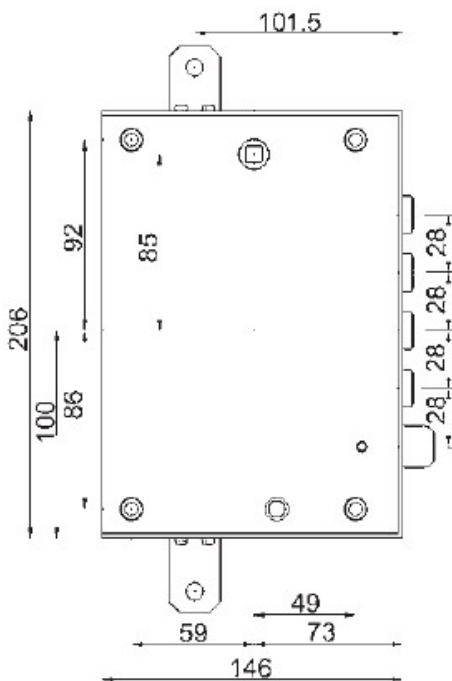

SCHEDA TECNICA

 **PARIDE**

 **MOTTURA**

SERRATURA APPLICARE BLINDATI 8984571(D/S)7Q MOTTURA  
SERIE RICAMBI DIERRE

**8984571D/S7Q**

**Triplice con mezzo giro ad INGRANAGGI**

**Interasse 28**

**Entrata chiave e maniglia 73 mm**

**DOPPIO sistema anti-intrusione (Q)**

Mezzo giro reversibile Ø 20 mm

azionato da cilindro e maniglia

Chiavistello Ø 18 corsa 29 mm

Corsa aste 20 mm

L'articolo viene fornito destro o sinistro

(specificare nell'ordine)

Fissaggio cilindro "Speciale"

**Dim. 146 x 206**

**WWW.FERRAMENTAPARIDE.IT**