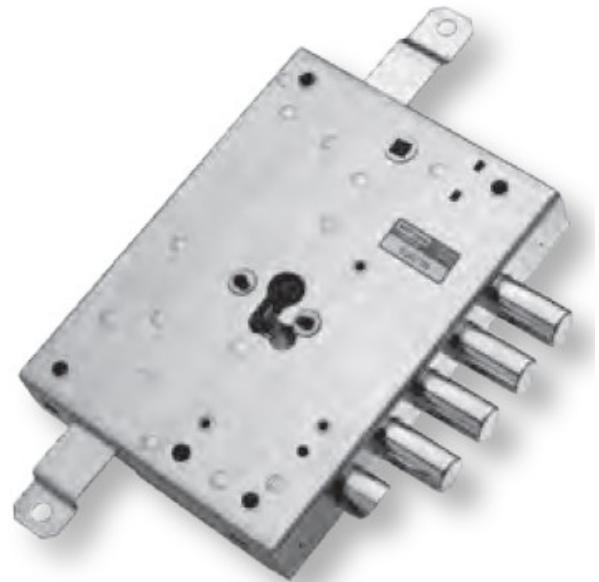

SCHEDA TECNICA

 **PARIDE**

 **MOTTURA**

SERRATURA APPLICARE BLINDATI 8984571(D/S)7Q MOTTURA  
SERIE RICAMBI DIERRE

**8984571D/S7Q**

**Triplice con mezzo giro ad INGRANAGGI**

**Interasse 28**

**Entrata chiave e maniglia 73 mm**

**DOPPIO sistema anti-intrusione (Q)**

Mezzo giro reversibile Ø 20 mm

azionato da cilindro e maniglia

Chiavistello Ø 18 corsa 29 mm

Corsa aste 20 mm

L'articolo viene fornito destro o sinistro

(specificare nell'ordine)

Fissaggio cilindro "Speciale"

**Dim. 146 x 206**

**WWW.FERRAMENTAPARIDE.IT**