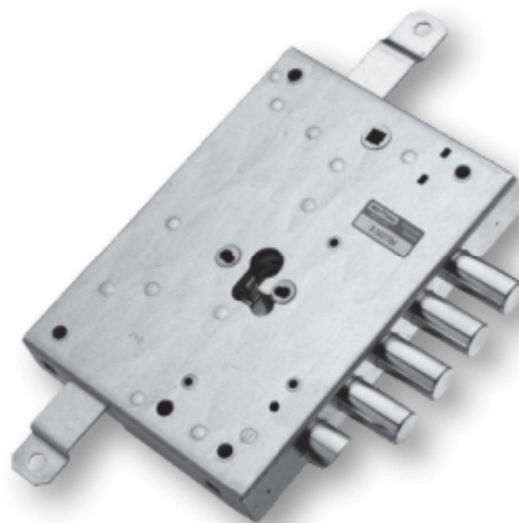

SCHEDA TECNICA

 **PARIDE**

 **MOTTURA**

SERRATURA APPLICARE BLINDATI 8984571(D/S)7Q MOTTURA
SERIE RICAMBI DIERRE

8984571D/S7Q

Triplice con mezzo giro ad INGRANAGGI
Interasse 28

Entrata chiave e maniglia 73 mm
DOPPIO sistema anti-intrusione (Q)

Mezzo giro reversibile Ø 20 mm

azionato da cilindro e maniglia

Chiavistello Ø 18 corsa 29 mm

Corsa aste 20 mm

L'articolo viene fornito destro o sinistro
(specificare nell'ordine)

Fissaggio cilindro "Speciale"

Dim. 146 x 206

WWW.FERRAMENTAPARIDE.IT