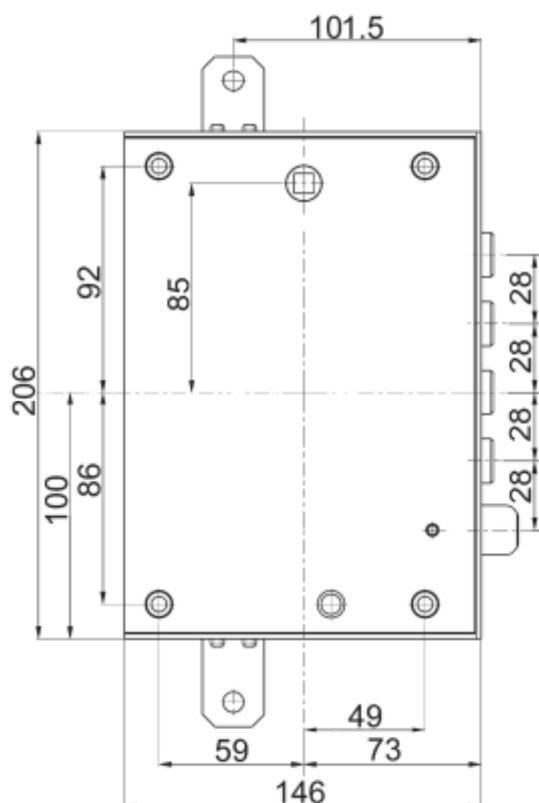

SCHEDA TECNICA

 **PARIDE**

 **MOTTURA**

SERRATURA APPLICARE BLINDATI 8984571(D/S)7Q MOTTURA
SERIE RICAMBI DIERRE

8984571D/S7Q

Triplice con mezzo giro ad INGRANAGGI
Interasse 28

Entrata chiave e maniglia 73 mm
DOPPIO sistema anti-intrusione (Q)

Mezzo giro reversibile Ø 20 mm

azionato da cilindro e maniglia

Chiavistello Ø 18 corsa 29 mm

Corsa aste 20 mm

L'articolo viene fornito destro o sinistro
(specificare nell'ordine)

Fissaggio cilindro "Speciale"

Dim. 146 x 206

WWW.FERRAMENTAPARIDE.IT