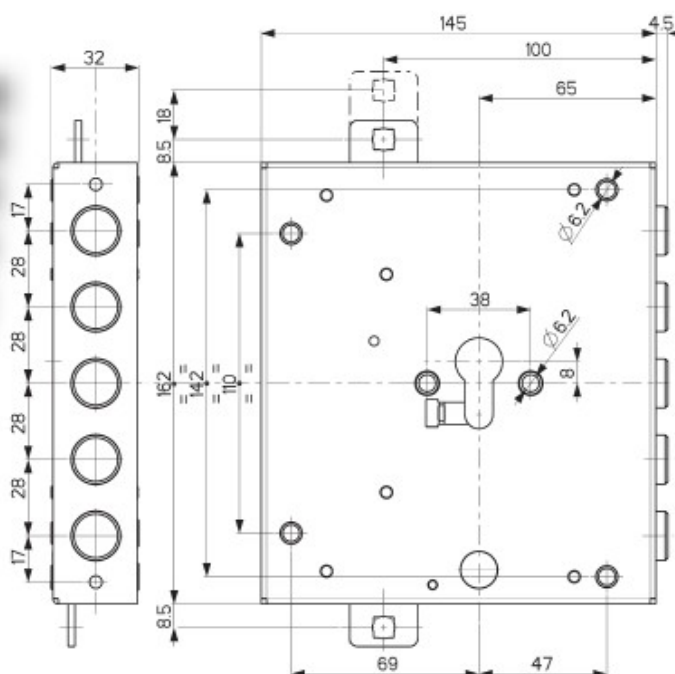

SCHEDA TECNICA

 **PARIDE**

 **MOTTURA**

SERRATURA APPLICARE BLINDATI 89853DR(D/S)0Q MOTTURA

89853DRD/S0Q

Triplice SENZA mezzo giro per cilindro

DOPPIO sistema anti-intrusione (Q)

Chiavistelli $\varnothing 18$ corsa 29 mm - Corsa aste 18 mm

Art. fornito destro o sinistro (specificare)

Fissaggio cilindro con "Attacco" Mottura

Dim. 145 x 162

ENT.CHIAVE 65 mm

INTERASSE 28 mm

WWW.FERRAMENTAPARIDE.IT