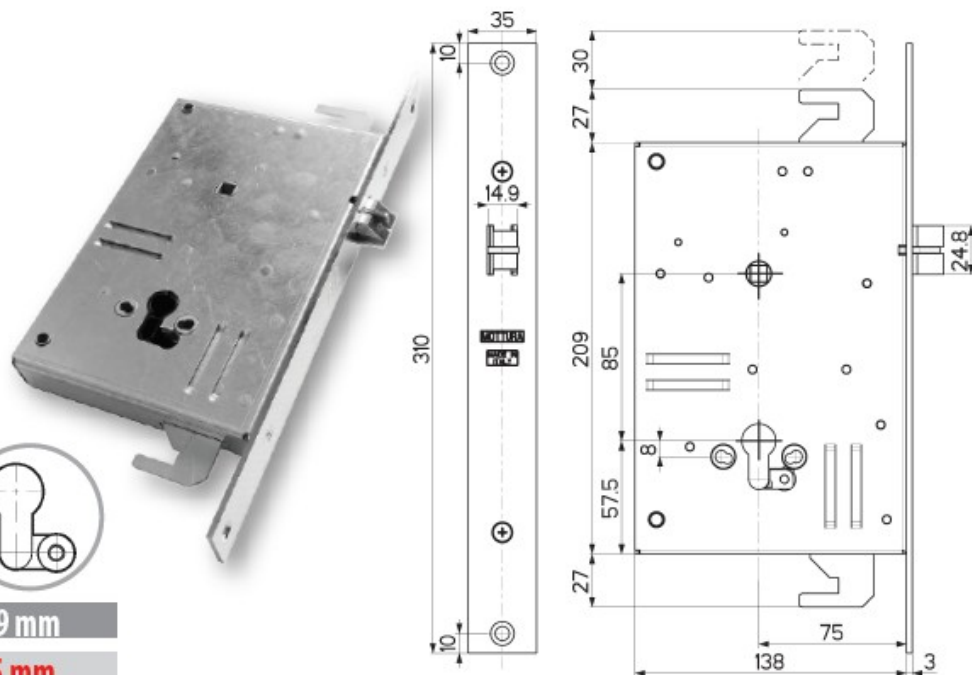

SCHEDA TECNICA

 **PARIDE**

 **MOTTURA**

SERRATURA INFILARE BLINDATI 898V613W0E VIGHI

Triplice SOLO mezzo giro per cilindro - Movimento ad INGRANAGGI
SERRATURA REVERSIBILE

Mezzo giro rettangolare reversibile azionato da cilindro e maniglia.

Corsa aste 30 mm

Fissaggio cilindro "Speciale"

Dim. 138 x 209 mm

ENT.CHIAVE 75 mm

WWW.FERRAMENTAPARIDE.IT