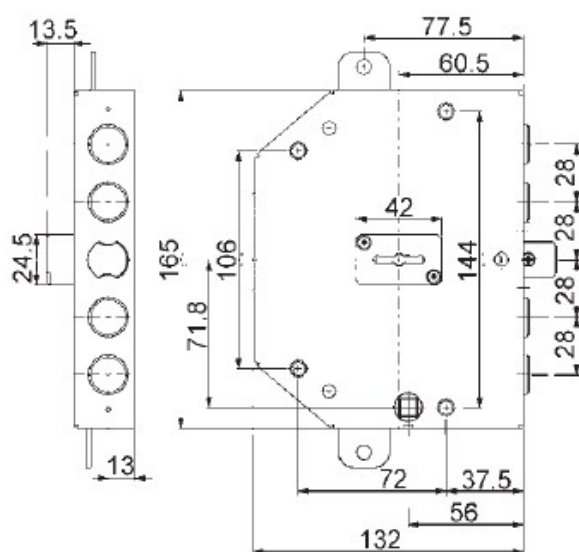

SCHEDA TECNICA

PARIDE

MOTTURA

SERRATURA APPLICARE BLINDATI 89C755(D/S)000 MOTTURA
CR

89C755D/S

89C755D/S M

Triplice con mezzo giro - Interasse 28 mm

Mezzo giro reversibile Ø 19 mm azionato da chiave e maniglia. Entrate: chiave 60.5 mm; maniglia 56 mm.

Chiavistelli Ø 19 corsa 36 mm. Corsa aste 14 mm.

Articolo destro o sinistro (specificare)

La serratura è corredata da:

n°3 chiavi doppia mappa mm 63.8 +

n°1 chiave di servizio. Teste chiavi NERO.

n°1 boccola guida chiave, n°1 mostrina est. (ottone)

in VERSIONE My Key (M) corredata da:

n°3 chiavi d. m. 63.8 mm e carta di proprietà +

n°1 chiave di servizio. Teste NERO METALLIZZATO

N.B: DUPLICATI chiavi My Key richiedibili

solo presso MOTTURA CLUB

Dim. 132 x 165

3 chiavi 63.8 mm
+ servizio

Mostrine Incluse

WWW.FERRAMENTAPARIDE.IT