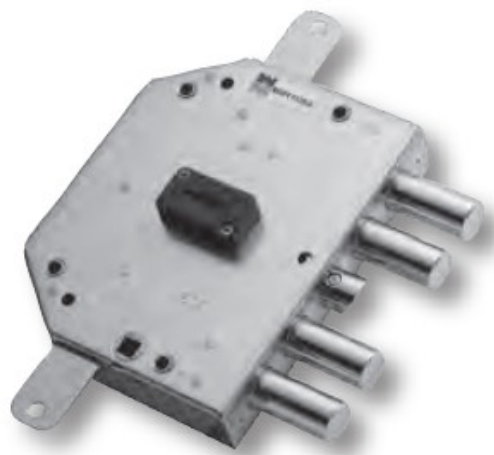

## SCHEDA TECNICA

## MOTTURA

SERRATURA APPLICARE BLINDATI 89C755(D/S)000 MOTTURA  
CR

89C755D/S

89C755D/S M

### Triplice con mezzo giro - Interasse 28 mm

Mezzo giro reversibile Ø 19 mm azionato da chiave e maniglia. Entrate: chiave 60.5 mm; maniglia 56 mm.

Chiavistelli Ø 19 corsa 36 mm. Corsa aste 14 mm.

Articolo destro o sinistro (specificare)

La serratura è corredata da:

n°3 chiavi doppia mappa mm 63.8 +

n°1 chiave di servizio. Teste chiavi NERO.

n°1 boccola guida chiave, n°1 mostrina est. (ottone)