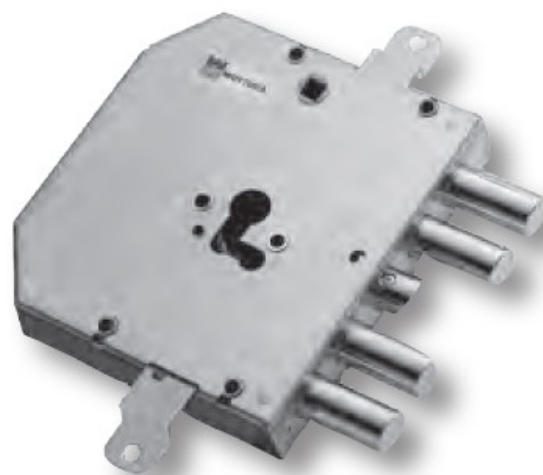

SCHEDA TECNICA

 **PARIDE**

 **MOTTURA**

SERRATURA APPLICARE BLINDATI 89E310W27T MOTTURA

**89E310W27T**

**Triplice con mezzo giro per cilindro**

**Interasse 27 mm**

**DOPPIO Bloccaggio anti-effrazione (T)**

Mezzo giro reversibile Ø 18 mm

azionato da cilindro e maniglia

Entrate: chiave 65.5; maniglia 72.5 mm

Chiavistelli Ø 18 corsa 29 mm

Corsa aste 14 mm

L'articolo viene fornito ambidestro

Fissaggio cilindro "Speciale"

**Fori fissaggio Defender Ø 8,1**

**(Ø 6,0 con riduttore)**

**Dim. 143 x 150**

**INT. 27 mm**

**[WWW.FERRAMENTAPARIDE.IT](http://WWW.FERRAMENTAPARIDE.IT)**