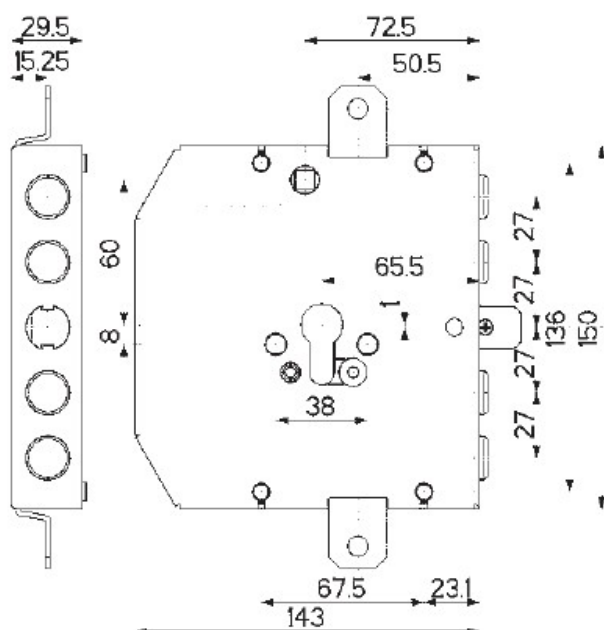

SCHEDA TECNICA

 **PARIDE**

 **MOTTURA**

SERRATURA APPLICARE BLINDATI 89E310W27T MOTTURA

**89E310W27T**

**Triplice con mezzo giro per cilindro**

**Interasse 27 mm**

**DOPPIO Bloccaggio anti-effrazione (T)**

Mezzo giro reversibile Ø 18 mm

azionato da cilindro e maniglia

Entrate: chiave 65.5; maniglia 72.5 mm

Chiavistelli Ø 18 corsa 29 mm

Corsa aste 14 mm

L'articolo viene fornito ambidestro

Fissaggio cilindro "Speciale"

**Fori fissaggio Defender Ø 8,1**

**(Ø 6,0 con riduttore)**

**Dim. 143 x 150**

**INT. 27 mm**

**[WWW.FERRAMENTAPARIDE.IT](http://WWW.FERRAMENTAPARIDE.IT)**