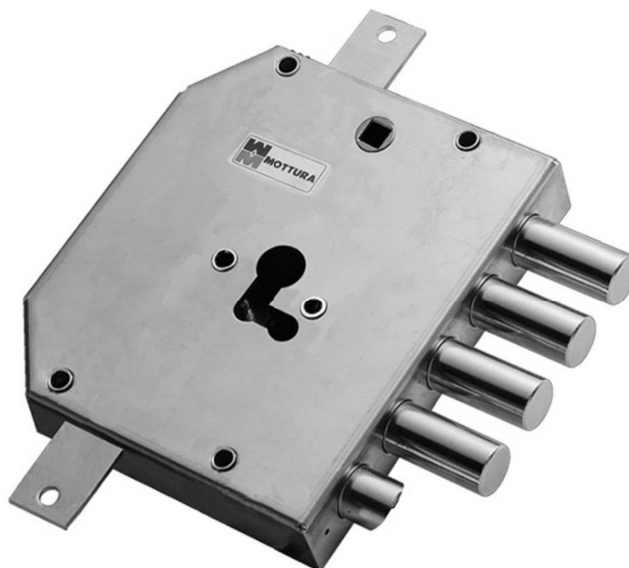

SCHEDA TECNICA

 **PARIDE**

 **MOTTURA**

SERRATURA APPLICARE BLINDATI 89M830(D/S)00Q MOTTURA  
MEGABLOCK

**89M830D/S00Q**

**Triplice con mezzo giro per cilindro**

**Interasse 28 mm.**

**Fissaggio serratura tramite n°4 attacchi boccole**

**Versione con doppio sistema anti-intrusione (Q)**

Mezzo giro reversibile Ø18 mm

azionato da cilindro e maniglia

**Entrata chiave e maniglia 61 mm**

Chiavistelli Ø18 corsa 29 mm

Corsa aste 20 mm

L'articolo viene fornito destro o sinistro (specificare nell'ordine)

**Fissaggio cilindro "Speciale"**

**Fissaggio Defender Ø6 / Ø8 mm.**

**Dim. 160 x 130**

[WWW.FERRAMENTAPARIDE.IT](http://WWW.FERRAMENTAPARIDE.IT)