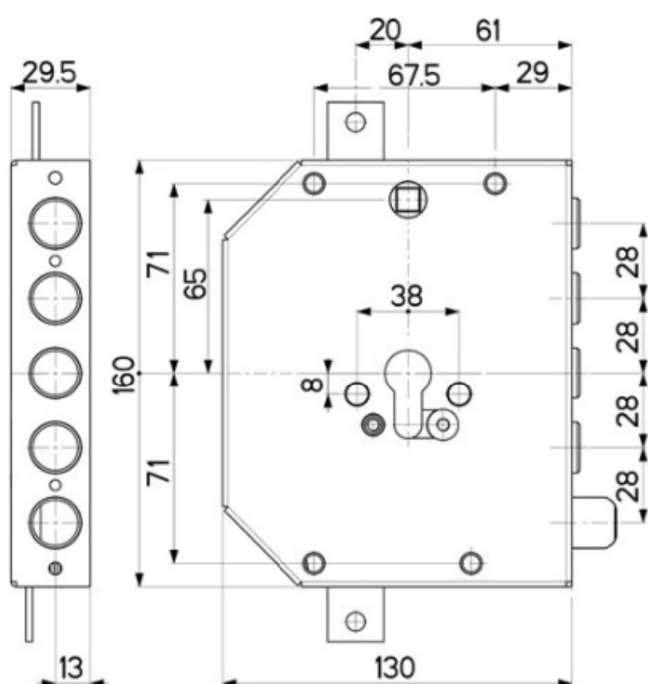

SCHEDA TECNICA

 **PARIDE**

 **MOTTURA**

SERRATURA APPLICARE BLINDATI 89M830(D/S)00Q MOTTURA  
MEGABLOCK

**89M830D/S00Q**

**Triplice con mezzo giro per cilindro**

**Interasse 28 mm.**

**Fissaggio serratura tramite n°4 attacchi boccole**

**Versione con doppio sistema anti-intrusione (Q)**

Mezzo giro reversibile Ø18 mm

azionato da cilindro e maniglia

**Entrata chiave e maniglia 61 mm**

Chiavistelli Ø18 corsa 29 mm

Corsa aste 20 mm

L'articolo viene fornito destro o sinistro (specificare nell'ordine)

**Fissaggio cilindro "Speciale"**

**Fissaggio Defender Ø6 / Ø8 mm.**

**Dim. 160 x 130**

[WWW.FERRAMENTAPARIDE.IT](http://WWW.FERRAMENTAPARIDE.IT)