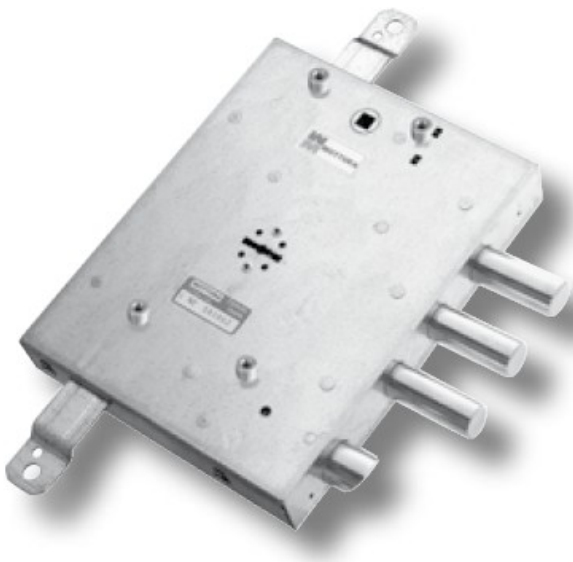

SCHEDA TECNICA

 **PARIDE**

 **MOTTURA**

SERRATURA APPLICARE BLINDATI 89R571GD/S9 GARDESA

Dim. 162 x 206

2 chiavi 40 mm
+ servizio
1 chiave 60 mm

INT. 37 speciale

Mostrine incluse