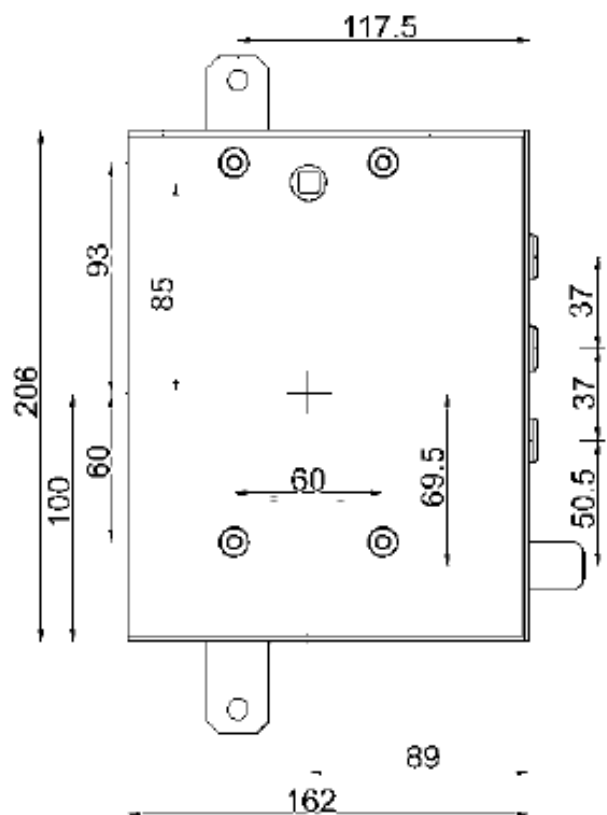

SCHEDA TECNICA

 **PARIDE**

 **MOTTURA**

SERRATURA APPLICARE BLINDATI 89R571GD/S9 GARDESA

Dim. 162 x 206

2 chiavi 40 mm
+ servizio
1 chiave 60 mm

INT. 37 speciale

Mostrine incluse