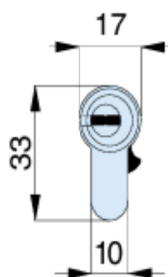

SCHEDA TECNICA

PARIDE

CILINDRO DI SICUREZZA PER POMOLO ST MG

▽	A	B	C	D	L	codice code	
15	27	10	27	31	31	62	S49640 NOL
15	31	10	27	35	31	66	S49680 NOL
15	37	10	27	41	31	72	S49740 NOL
15	41	10	27	45	31	76	S49780 NOL
15	47	10	27	51	31	82	S49840 NOL
15	51	10	27	55	31	86	S49880 NOL
15	57	10	27	61	31	92	S49940 NOL
15	67	10	27	71	31	102	S49040 NOL
15	77	10	27	81	31	112	S49140 NOL

con 5 chiavi with 5 keys

..... N5L

WWW.FERRAMENTAPARIDE.IT