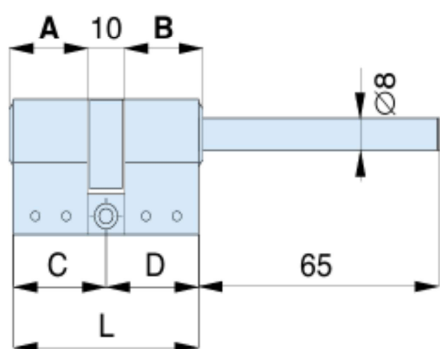

SCHEDA TECNICA

PARIDE

CILINDRO DI SICUREZZA PER POMOLO ST MG

▽	A	B	C	D	L	codice code	
15	27	10	27	31	31	62	S49640 NOL
15	31	10	27	35	31	66	S49680 NOL
15	37	10	27	41	31	72	S49740 NOL
15	41	10	27	45	31	76	S49780 NOL
15	47	10	27	51	31	82	S49840 NOL
15	51	10	27	55	31	86	S49880 NOL
15	57	10	27	61	31	92	S49940 NOL
15	67	10	27	71	31	102	S49040 NOL
15	77	10	27	81	31	112	S49140 NOL