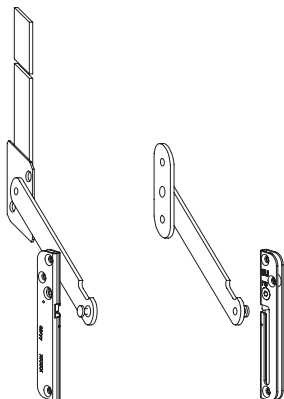

# Ferramenta per serramenti a bilico orizzontale e verticale

Accessori

**Limitatore d'apertura 27/27 A per chiusura standard a chiave imbus**  
 1 Limitatore 27 5-20143-00-R-1  
 1 Limitatore 27 A 5-21306-00-L-1

**Limitatore d'apertura 27 A per chiusura perimetrale a chiave imbus**  
 1 Limitatore 27 A 5-21306-00-R-1  
 1 Limitatore 27 A 5-21306-00-L-1

**Limitatore d'apertura 27/27 A per chiusura standard, con chiave imbus e cilindro di bloccaggio**  
 1 Limitatore 27 5-20152-00-R-1  
 1 Limitatore 27 A 5-21689-00-L-1

**Limitatore d'apertura 27 A per chiusura perimetrale, con chiave imbus e cilindro di bloccaggio**  
 1 Limitatore 27 A 5-21689-00-R-1  
 1 Limitatore 27 A 5-21689-00-L-1

**Pezzo di riempimento per limitatore di apertura 27/27 A per**  
 Battuta 35 mm 9-43774-35-0-1  
 Battuta 40 mm 9-43774-40-0-1  
 Battuta 45 mm 9-43774-45-0-1

**Chiave per cilindro del limitatore d'apertura**  
 9-23074-00-0-0  
 (da ordinare a separatamente)

**Rullo di invito**  
 Battuta 35 mm 6-21821-35-0-1  
 Battuta 40 mm 6-21821-40-0-1  
 Battuta 45 mm 6-21821-40-0-1