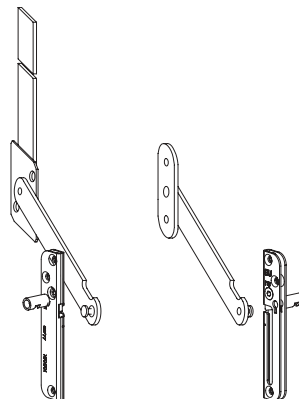

# Ferramenta per serramenti a bilico orizzontale e verticale

Accessori

**Limitatore d'apertura 27/27 A per chiusura standard a chiave imbus**  
 1 Limitatore 27 5-20143-00-R-1  
 1 Limitatore 27 A 5-21306-00-L-1

**Limitatore d'apertura 27 A per chiusura perimetrale a chiave imbus**  
 1 Limitatore 27 A 5-21306-00-R-1  
 1 Limitatore 27 A 5-21306-00-L-1

**Limitatore d'apertura 27/27 A per chiusura standard, con chiave imbus e cilindro di bloccaggio**  
 1 Limitatore 27 5-20152-00-R-1  
 1 Limitatore 27 A 5-21689-00-L-1

**Limitatore d'apertura 27 A per chiusura perimetrale, con chiave imbus e cilindro di bloccaggio**  
 1 Limitatore 27 A 5-21689-00-R-1  
 1 Limitatore 27 A 5-21689-00-L-1

**Pezzo di riempimento per limitatore di apertura 27/27 A per**  
 Battuta 35 mm 9-43774-35-0-1  
 Battuta 40 mm 9-43774-40-0-1  
 Battuta 45 mm 9-43774-45-0-1

**Chiave per cilindro del limitatore d'apertura**  
 9-23074-00-0-0  
 (da ordinare a separatamente)

**Rullo di invito**  
 Battuta 35 mm 6-21821-35-0-1  
 Battuta 40 mm 6-21821-40-0-1  
 Battuta 45 mm 6-21821-40-0-1