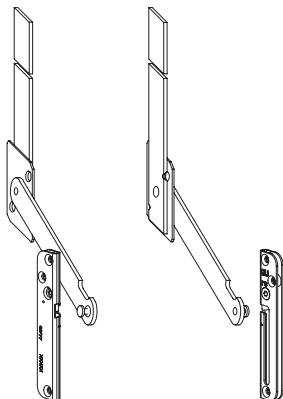

# Ferramenta per serramenti a bilico orizzontale e verticale

Accessori

**Limitatore d'apertura 27/27 A per chiusura standard a chiave imbus**  
 1 Limitatore 27 5-20143-00-R-1  
 1 Limitatore 27 A 5-21306-00-L-1

**Limitatore d'apertura 27 A per chiusura perimetrale a chiave imbus**  
 1 Limitatore 27 A 5-21306-00-R-1  
 1 Limitatore 27 A 5-21306-00-L-1

**Limitatore d'apertura 27/27 A per chiusura standard, con chiave imbus e cilindro di bloccaggio**  
 1 Limitatore 27 5-20152-00-R-1  
 1 Limitatore 27 A 5-21689-00-L-1

**Limitatore d'apertura 27 A per chiusura perimetrale, con chiave imbus e cilindro di bloccaggio**  
 1 Limitatore 27 A 5-21689-00-R-1  
 1 Limitatore 27 A 5-21689-00-L-1

**Pezzo di riempimento per limitatore di apertura 27/27 A per**  
 Battuta 35 mm 9-43774-35-0-1  
 Battuta 40 mm 9-43774-40-0-1  
 Battuta 45 mm 9-43774-45-0-1

**Chiave per cilindro del limitatore d'apertura**  
 9-23074-00-0-0  
 (da ordinare a separatamente)

**Rullo di invito**  
 Battuta 35 mm 6-21821-35-0-1  
 Battuta 40 mm 6-21821-40-0-1  
 Battuta 45 mm 6-21821-40-0-1