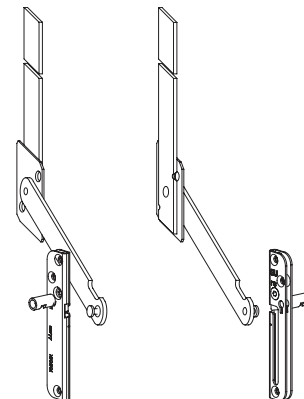

# Ferramenta per serramenti a bilico orizzontale e verticale

Accessori

**Limitatore d'apertura 27/27 A per chiusura standard a chiave imbus**  
 1 Limitatore 27 5-20143-00-R-1  
 1 Limitatore 27 A 5-21306-00-L-1

**Limitatore d'apertura 27 A per chiusura perimetrale a chiave imbus**  
 1 Limitatore 27 A 5-21306-00-R-1  
 1 Limitatore 27 A 5-21306-00-L-1

**Limitatore d'apertura 27/27 A per chiusura standard, con chiave imbus e cilindro di bloccaggio**  
 1 Limitatore 27 5-20152-00-R-1  
 1 Limitatore 27 A 5-21689-00-L-1

**Limitatore d'apertura 27 A per chiusura perimetrale, con chiave imbus e cilindro di bloccaggio**  
 1 Limitatore 27 A 5-21689-00-R-1  
 1 Limitatore 27 A 5-21689-00-L-1

**Pezzo di riempimento per limitatore di apertura 27/27 A per**  
 Battuta 35 mm 9-43774-35-0-1  
 Battuta 40 mm 9-43774-40-0-1  
 Battuta 45 mm 9-43774-45-0-1

**Chiave per cilindro del limitatore d'apertura**  
 9-23074-00-0-0  
 (da ordinare a separatamente)

**Rullo di invito**  
 Battuta 35 mm 6-21821-35-0-1  
 Battuta 40 mm 6-21821-40-0-1  
 Battuta 45 mm 6-21821-40-0-1