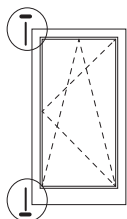

ARIA 12 - INTERASSE 9 - BATTUTA 20x8

SCONTRI e ACCESSORI per ANTA-RIBALTA e BATTENTE

CATENACCI	
Catenaccio Inferiore (18x8)	Catenaccio Superiore (18x8)
6-24387-00-0-1	6-26071-00-0-1
	
<i>Lunghezza</i>	<i>Lunghezza</i>
150	150

SCONTRI per CATENACCI					
Scontro per uscita puntali ZH con asola larga			Scontro per uscita puntali Euronut con asola stretta		
6-28062-09-0-1			6-28062-07-0-1		
					
<i>Lunghezza</i>	<i>Larghezza</i>	<i>Profondità</i>	<i>Lunghezza</i>	<i>Larghezza</i>	<i>Profondità</i>
81	8	20	81	8	20

SCROCCHI	RULLI		INVITO
Confezione scrocco porta con rullo	Rullo	Con piastra d'appoggio	Invito per serramento ad Arco
K-17044-00-0-1	8-00756-00-0-1	G-11952-00-0-1	6-24201-03-0-1
 solo scrocco: 6-32819-00-0-1			
			<i>Lunghezza</i>
			<i>Larghezza</i>
			<i>Profondità</i>
			81
			8
			18