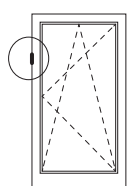

ARIA 12 - INTERASSE 9 - BATTUTA 20x8

SCONTRI e ACCESSORI per ANTA-RIBALTA e BATTENTE

CATENACCI	
Catenaccio Inferiore (18x8)	Catenaccio Superiore (18x8)
6-24387-00-0-1	6-26071-00-0-1
	
<i>Lunghezza</i>	<i>Lunghezza</i>
150	150

SCONTRI per CATENACCI					
Scontro per uscita puntali ZH con asola larga			Scontro per uscita puntali Euronut con asola stretta		
6-28062-09-0-1			6-28062-07-0-1		
					
<i>Lunghezza</i>	<i>Larghezza</i>	<i>Profondità</i>	<i>Lunghezza</i>	<i>Larghezza</i>	<i>Profondità</i>
81	8	20	81	8	20

SCROCCHI	RULLI		INVITO
Confezione scrocco porta con rullo	Rullo	Con piastra d'appoggio	Invito per serramento ad Arco
K-17044-00-0-1	8-00756-00-0-1	G-11952-00-0-1	6-24201-03-0-1
 solo scrocco: 6-32819-00-0-1			
			<i>Lunghezza</i>
			<i>Larghezza</i>
			<i>Profondità</i>
			81
			8
			18