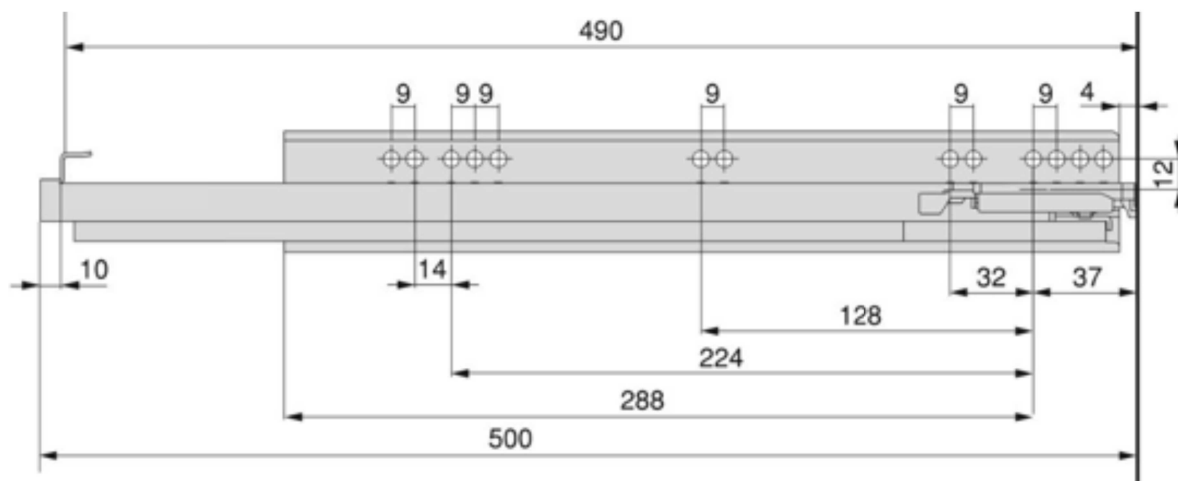

SCHEDA TECNICA

PARIDE

emuca 
furniture fitting solutions

e	f	Ac
max.16	21	Ai - 42

WWW.FERRAMENTAPARIDE.IT