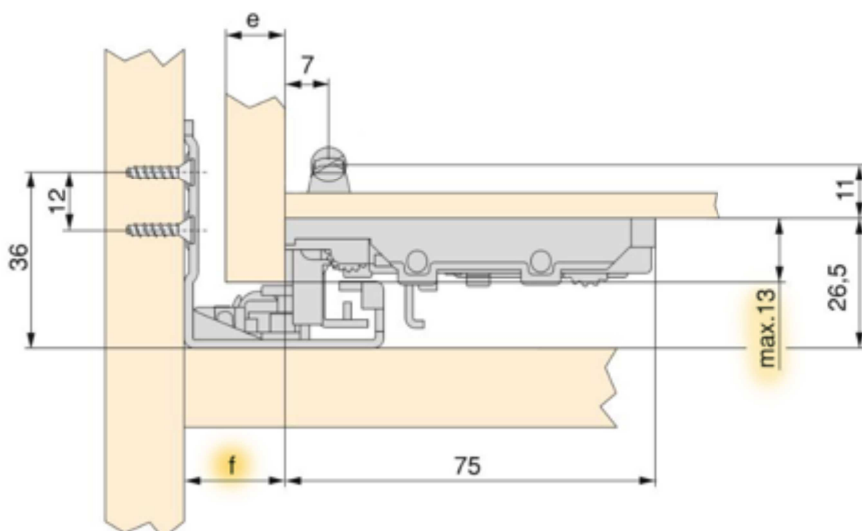

SCHEDA TECNICA

PARIDE

emuca 
furniture fitting solutions

e	f	Ac
max.16	21	Ai - 42

WWW.FERRAMENTAPARIDE.IT