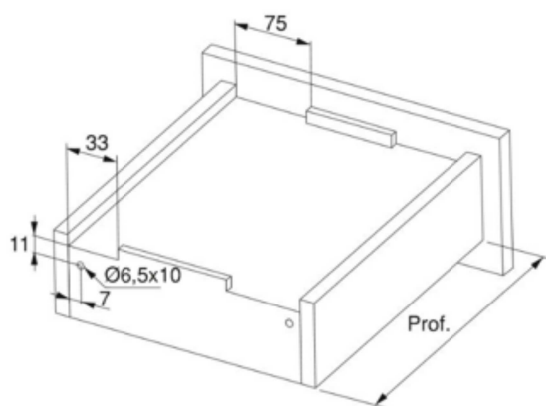

SCHEDA TECNICA

PARIDE

emuca 
furniture fitting solutions

e	f	Ac
max.16	21	Ai - 42

WWW.FERRAMENTAPARIDE.IT