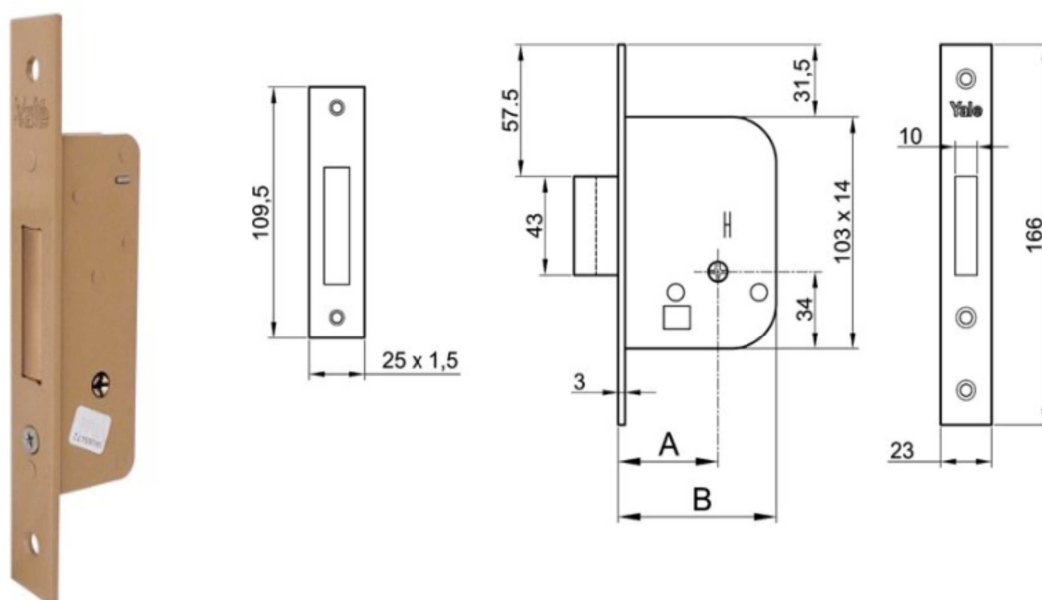

SCHEDA TECNICA

PARIDE

SERRATURA INFILARE 563 CON CILINDRO A SPILLO YALE

CODICE	A	B
5630025	25mm	40mm
5630030	30mm	45mm
5630035	35mm	62mm
5630040	40mm	67mm
5630045	45mm	72mm
5630050	50mm	77mm
5630060	60mm	87mm