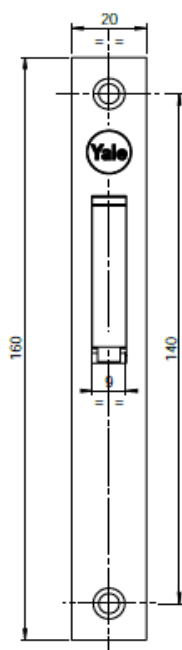

SCHEDA TECNICA

ASSA ABLOY

SERRATURA A CILINDRO A SPILLO PER MONTANTE
YF5820

Codice	Finitura	Entrata (mm)	Mandate	Frontale (mm)		
YF5810	zincata	14	1	148 x 16 x 3	1	260
YF5810KA	zincata	14	1	148 x 16 x 3	1	260
YF5815	zincata	20	1	160 x 20 x 3	1	330
YF5815KA	zincata	20	1	160 x 20 x 3	1	330
YF5820	zincata	20	1	160 x 20 x 3	1	340
YF5820KA	zincata	20	1	160 x 20 x 3	1	340