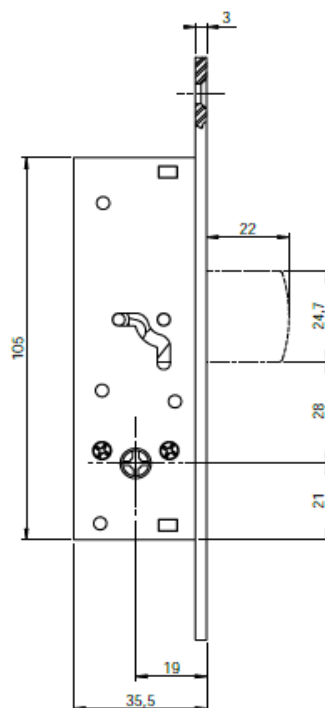

SCHEDA TECNICA

ASSA ABLOY

SERRATURA A CILINDRO A SPILLO PER MONTANTE
YF5820

Codice	Finitura	Entrata (mm)	Mandate	Frontale (mm)		
YF5810	zincata	14	1	148 x 16 x 3	1	260
YF5810KA	zincata	14	1	148 x 16 x 3	1	260
YF5815	zincata	20	1	160 x 20 x 3	1	330
YF5815KA	zincata	20	1	160 x 20 x 3	1	330
YF5820	zincata	20	1	160 x 20 x 3	1	340
YF5820KA	zincata	20	1	160 x 20 x 3	1	340