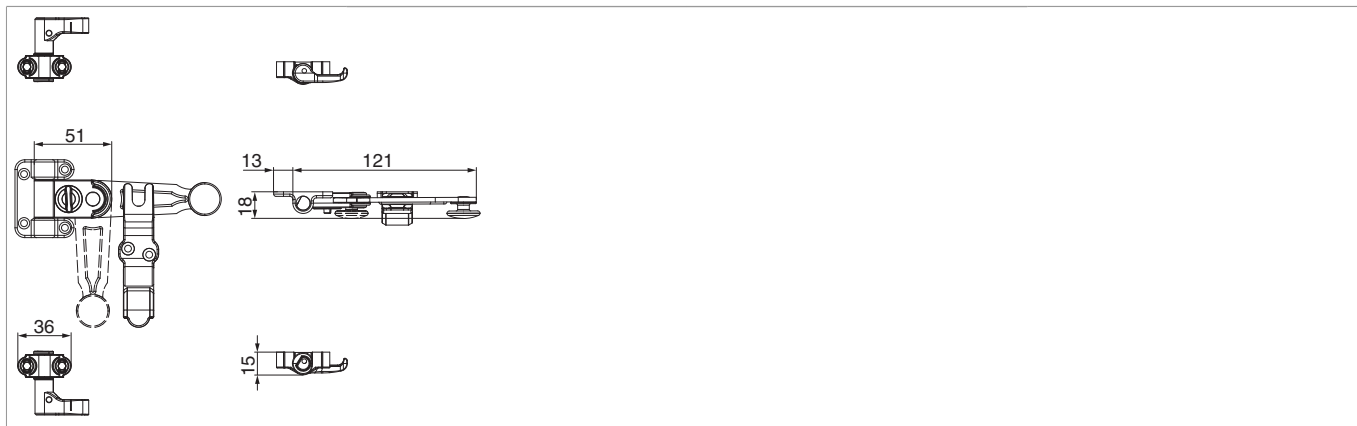

## 102867 - Spagnoletta 2 ante con pomello ribassato e maniglia lunga senza piastra di chiusura con griffe larghezza 36 dx / sx nero opaco

### Disegni tecnici

			L		N <sup>o</sup>
nero opaco	con pomello ribassato e maniglia lunga	con griffe larghezza 36	121	20	102867