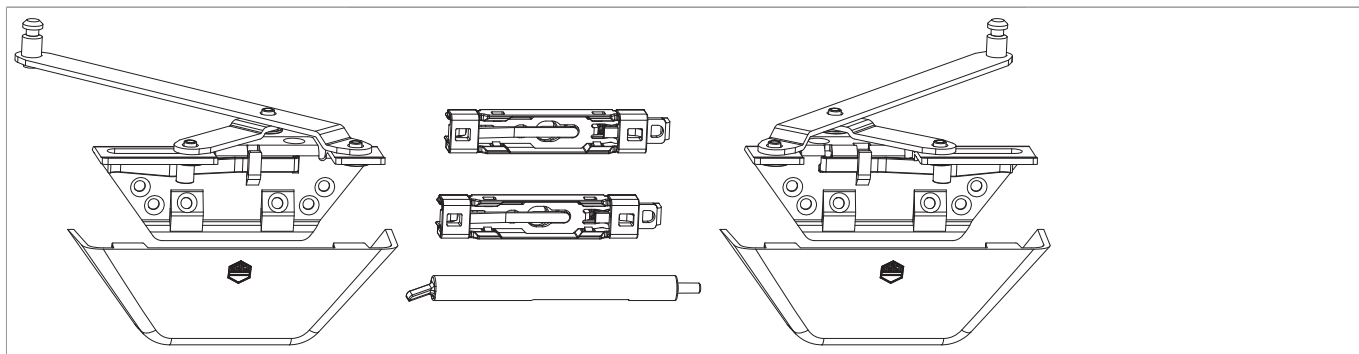

## Confezioni forbici RS-CN/AA

### Disegni tecnici

|                             |         |                       |  |  | <b>Nº</b>                           |
|-----------------------------|---------|-----------------------|---|---|-------------------------------------|
| Confezione forbici RS-CN/AA | dx / sx | argento               | 620 - 1.650   | 1   | <a href="#">103073<sup>1)</sup></a> |
|                             |         | marrone               | 620 - 1.650   | 1   | <a href="#">103075<sup>1)</sup></a> |
|                             |         | bianco                | 620 - 1.650   | 1   | <a href="#">103074<sup>1)</sup></a> |
|                             |         | bianco crema RAL 9001 | 620 - 1.650   | 1   | <a href="#">103077<sup>1)</sup></a> |
|                             |         | Bronzo RS             | 620 - 1.650   | 1   | <a href="#">103076<sup>1)</sup></a> |

<sup>1)</sup> Contenuto: 1 forbice destra, 1 forbice sinistra, 2 coperture forbice, 2 x pattini per binario guida, 1 x utensile sganciatore