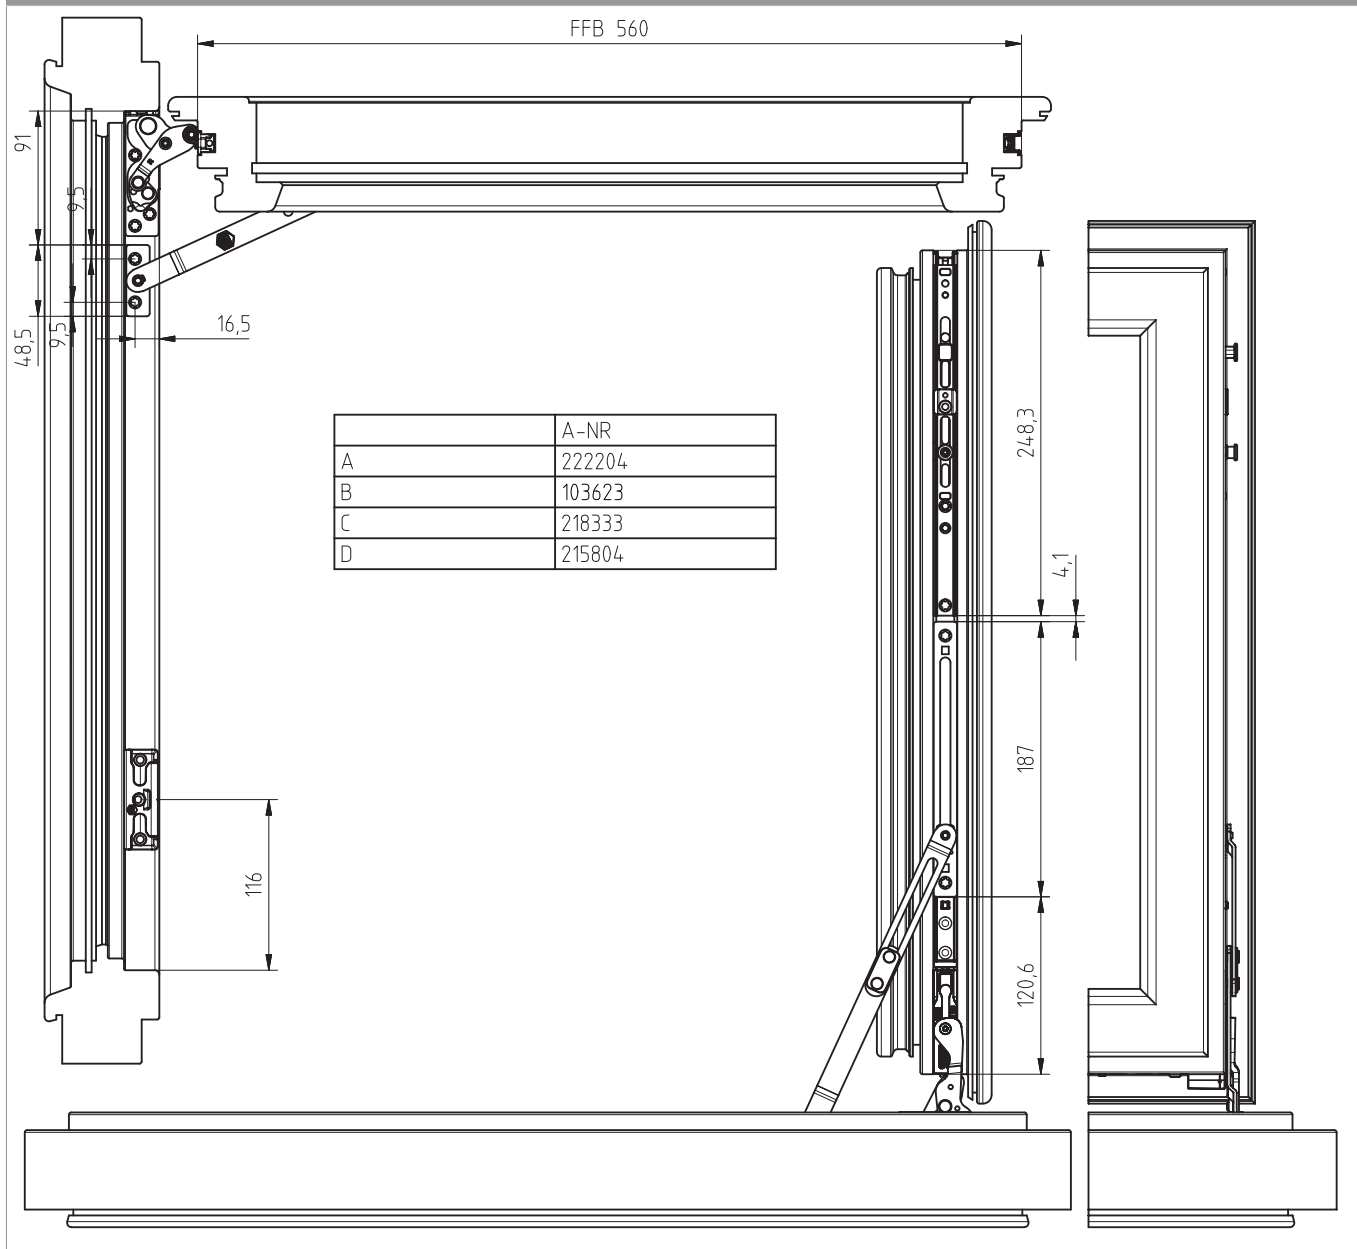

103624 - Delimitatore d'apertura Multi Power canalino euro- legno L=187 argento

Disegni tecnici

		L				No
argento	canalino euro- legno	187	330 - 1.400	150	20	103624 ¹⁾

¹⁾ Campo di applicazione da 560 mm con movimento angolare orizzontale

103624 - Delimitatore d'apertura Multi Power canalino euro- legno L=187 argento

Disegno di montaggio

Finestra A-R e A-B con chiusura angolare verticale

103624 - Delimitatore d'apertura Multi Power canalino euro- legno L=187 argento

Finestra A-R con chiusura angolare orizzontale

Legenda

	Cod.
A	Movimento angolare
B	Delimitatore d'apertura
a C	Piastrina di fissaggio
D	Angolo cerniera