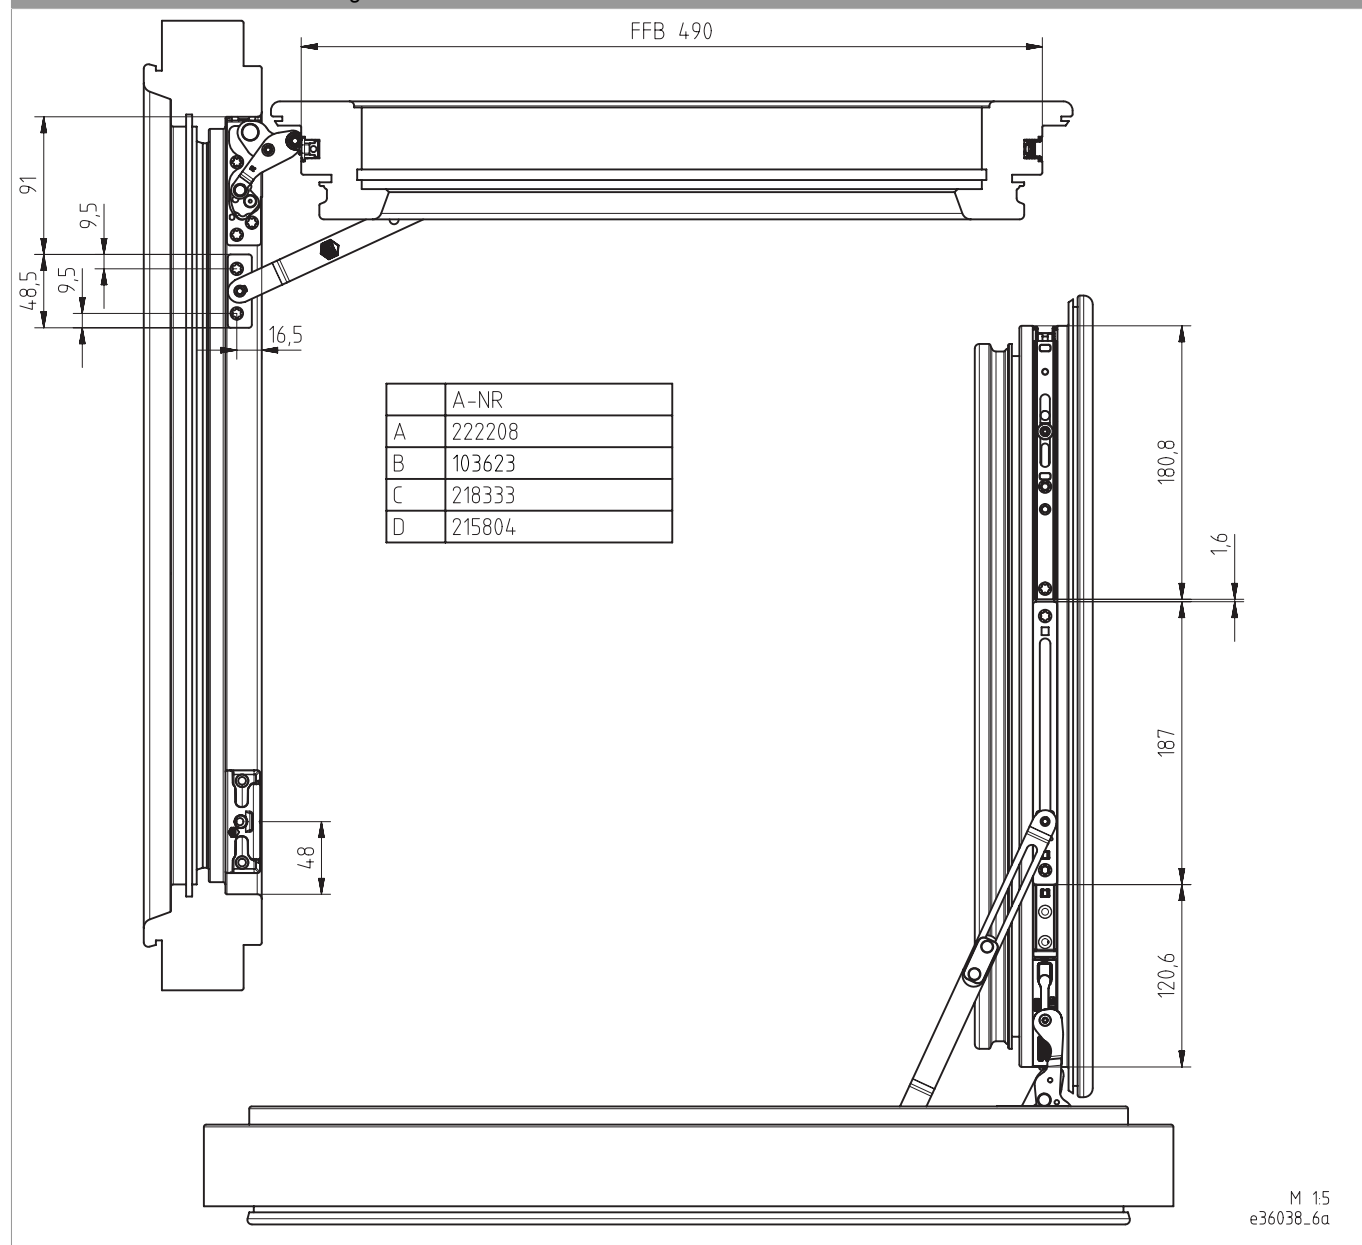

103624 - Delimitatore d'apertura Multi Power canalino euro- legno L=187 argento

Disegni tecnici

		L				No
argento	canalino euro- legno	187	330 - 1.400	150	20	103624 ¹⁾

¹⁾ Campo di applicazione da 560 mm con movimento angolare orizzontale

103624 - Delimitatore d'apertura Multi Power canalino euro- legno L=187 argento

Disegno di montaggio

Finestra A-R e A-B con chiusura angolare verticale

103624 - Delimitatore d'apertura Multi Power canalino euro- legno L=187 argento

Finestra A-R con chiusura angolare orizzontale

Legenda

	Cod.
A	Movimento angolare
B	Delimitatore d'apertura
a C	Piastrina di fissaggio
D	Angolo cerniera