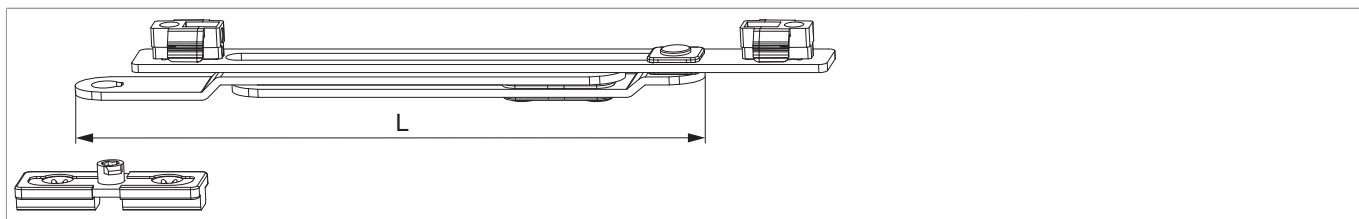

103624 - Delimitatore d'apertura Multi Power canalino euro- legno L=187 argento

Disegni tecnici

		L				No
argento	canalino euro- legno	187	330 - 1.400	150	20	103624 ¹⁾

¹⁾ Campo di applicazione da 560 mm con movimento angolare orizzontale

103624 - Delimitatore d'apertura Multi Power canalino euro- legno L=187 argento

Disegno di montaggio

Finestra A-R e A-B con chiusura angolare verticale

103624 - Delimitatore d'apertura Multi Power canalino euro- legno L=187 argento