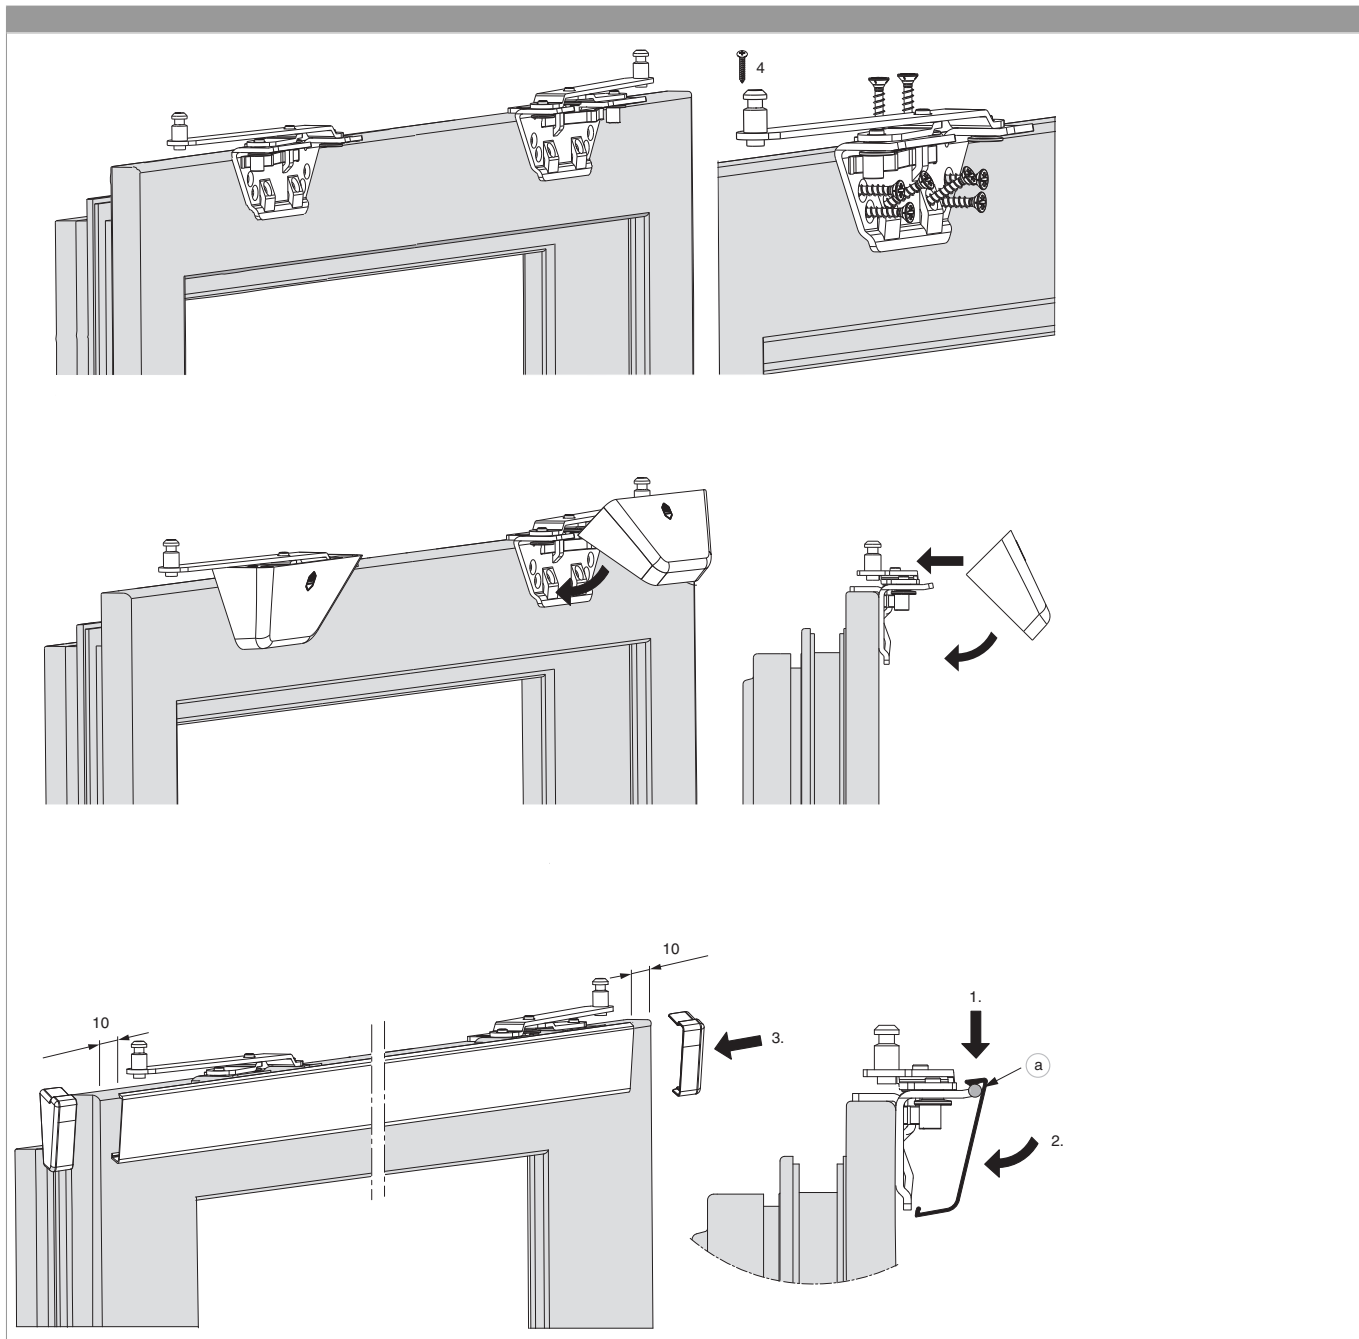

103843 - Confezione forbici RS-CN/AA dx / sx LBB  
620-1.650 argento

Utilizzo della dima

103843 - Confezione forbici RS-CN/AA dx / sx LBB  
620-1.650 argento

Montaggio

**103843 - Confezione forbici RS-CN/AA dx / sx LBB  
620-1.650 argento**