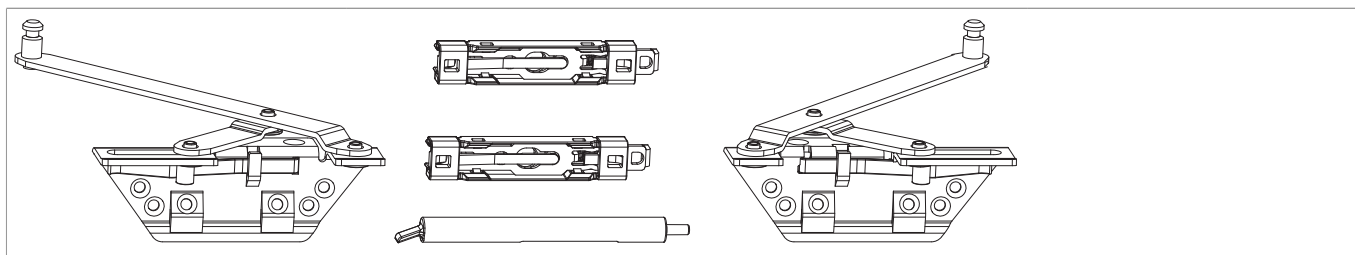

## 103843 - Confezione forbici RS-CN/AA dx / sx LBB 620-1.650 argento

### Disegni tecnici

					<b>No</b>
Confezione forbici RS-CN/AA	dx / sx	argento	620 - 1.650	1	103843 <sup>1)</sup>

<sup>1)</sup> Contenuto: 1x forbice destra, 1x forbice sinistra, 2 x pattini per binario guida, 1 x utensile sganciatore