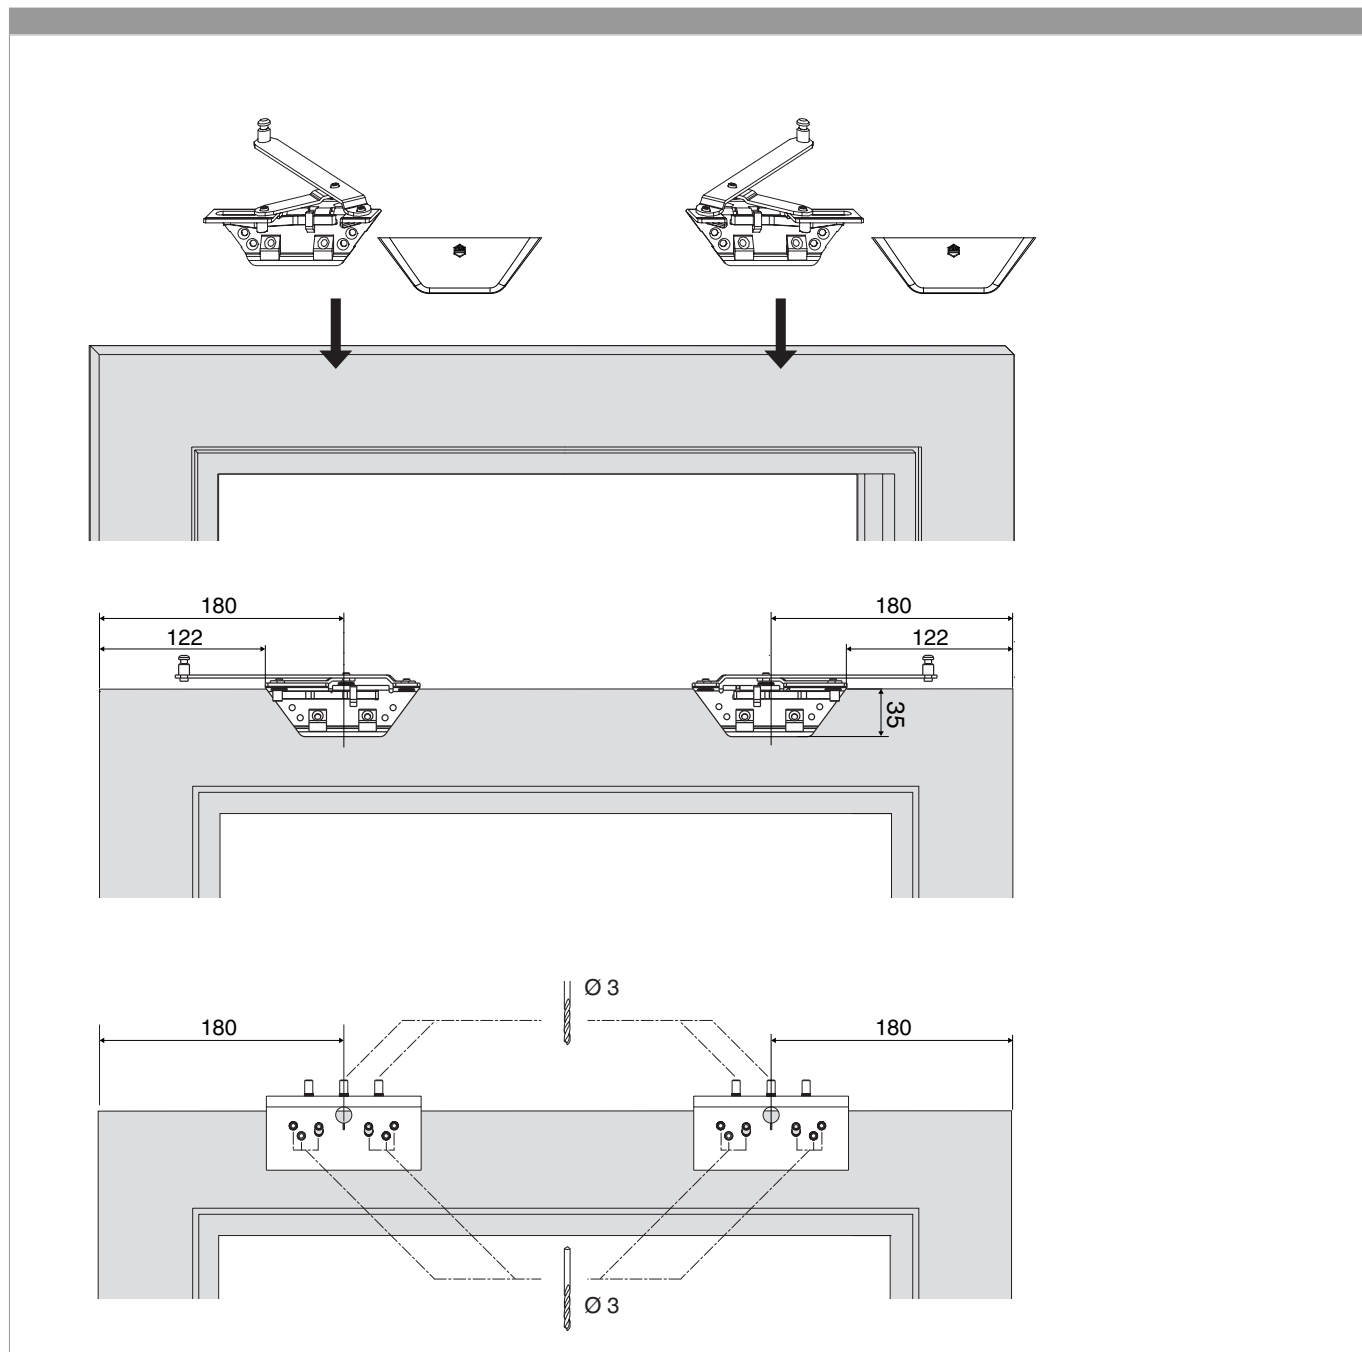

### Disegni tecnici

					<b>No</b>
Confezione forbici RS-CN/AA	dx / sx	argento	620 - 1.650	1	103843 <sup>1)</sup>

<sup>1)</sup> Contenuto: 1x forbice destra, 1x forbice sinistra, 2 x pattini per binario guida, 1 x utensile sganciatore

103843 - Confezione forbici RS-CN/AA dx / sx LBB  
620-1.650 argento

Utilizzo della dima

103843 - Confezione forbici RS-CN/AA dx / sx LBB  
620-1.650 argento

Montaggio

**103843 - Confezione forbici RS-CN/AA dx / sx LBB  
620-1.650 argento**