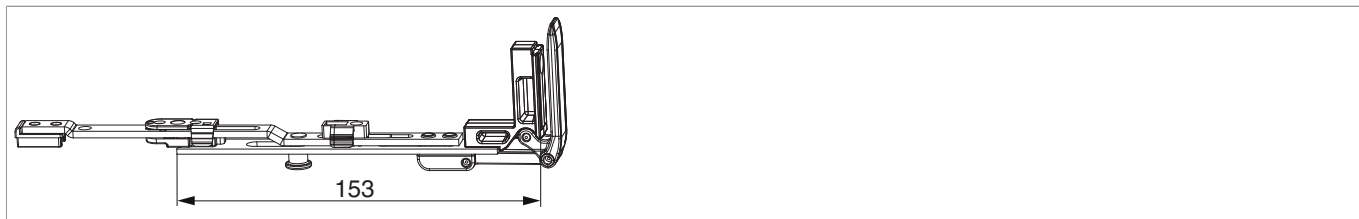

## 202252 - Catenaccio orizzontale MM prolungabile con 1 fungo LBB 240-1.800 argento

### Disegni tecnici

		L			Nº
argento	Catenaccio orizzontale MM prolungabile	153	240 - 1.800	20	<a href="#">202252</a>