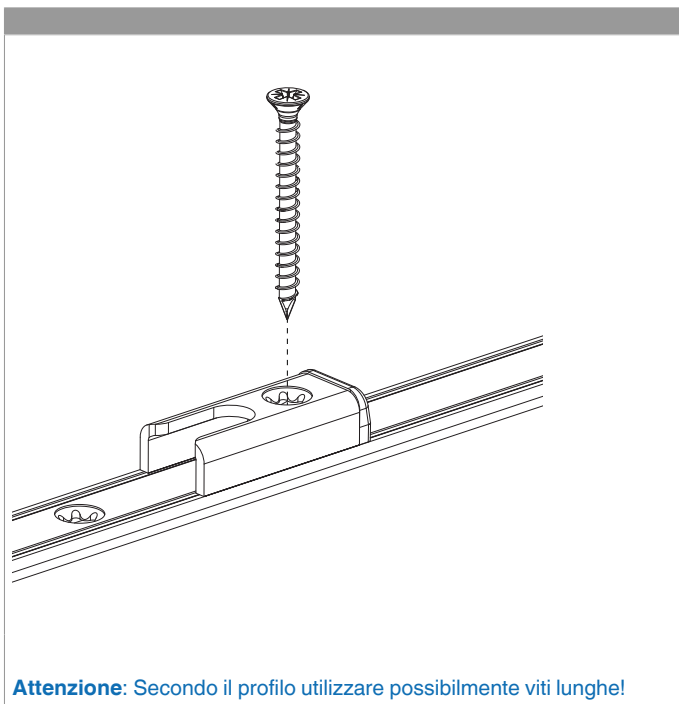

202472 - Asta a leva Multi Matic per cava ferramenta variabile 1750 per 2 funghi HBB 1.251-1.750 argento

Disegni tecnici

			L				Nº
argento	per 2 funghi	1750	1.540	1.251 - 1.750	260	10	202472

Tabella posizionamento viti

Nº		1	2	3	4	5	6	7	8	9	10
202472	6	-354,5	-308,5	-100	128,5	174,5	398,5				

Schema di tranciatura

202472 - Asta a leva Multi Matic per cava ferramenta
variabile 1750 per 2 funghi HBB 1.251-1.750 argento

Collegamento scarpetta dentata

Montaggio

Attenzione: Secondo il profilo utilizzare possibilmente viti lunghe!

**202472 - Asta a leva Multi Matic per cava ferramenta
variabile 1750 per 2 funghi HBB 1.251-1.750 argento**

Posizionare/confrontare i riferimenti