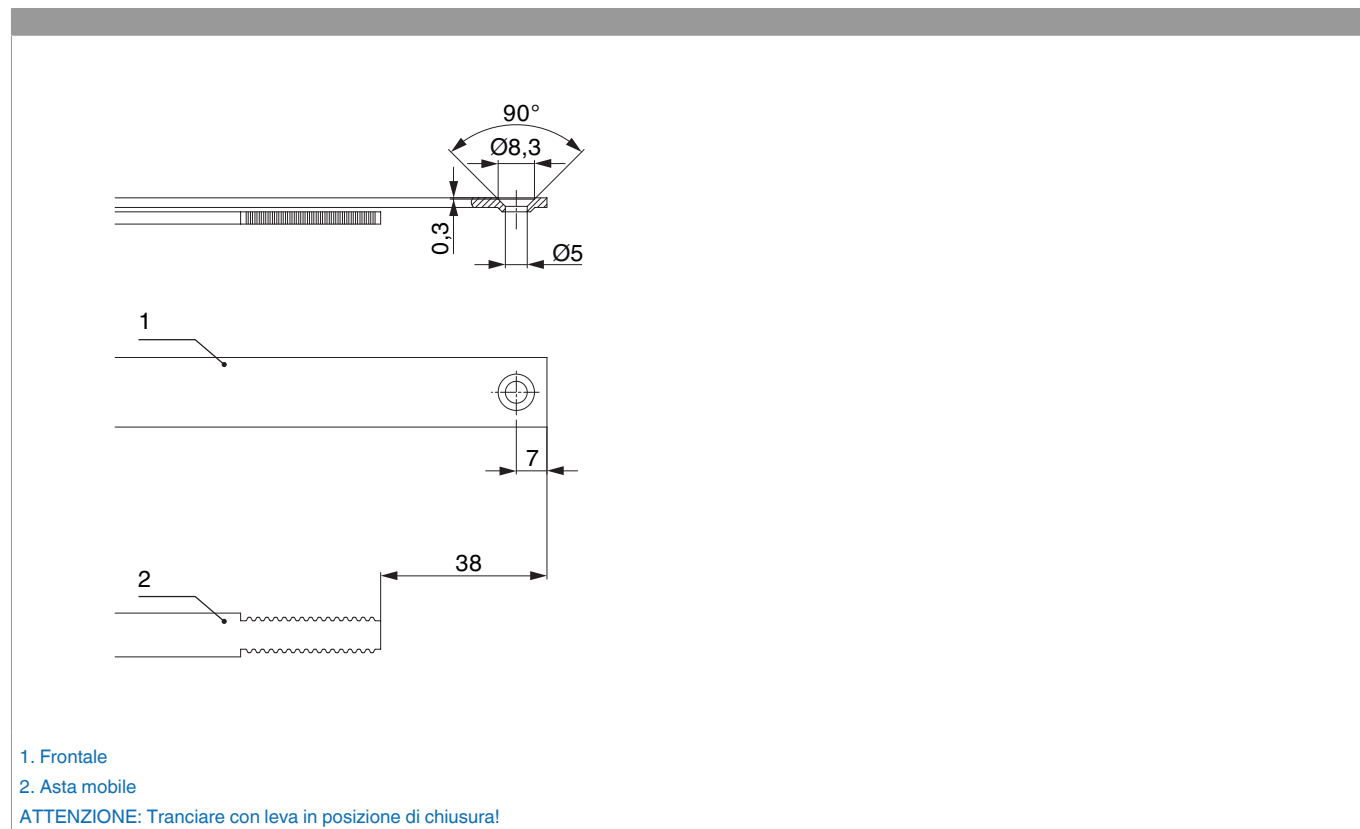

202472 - Asta a leva Multi Matic per cava ferramenta variabile 1750 per 2 funghi HBB 1.251-1.750 argento

Disegni tecnici

			L				Nº
argento	per 2 funghi	1750	1.540	1.251 - 1.750	260	10	202472

Tabella posizionamento viti

Nº		1	2	3	4	5	6	7	8	9	10
202472	6	-354,5	-308,5	-100	128,5	174,5	398,5				

Schema di tranciatura

202472 - Asta a leva Multi Matic per cava ferramenta
variabile 1750 per 2 funghi HBB 1.251-1.750 argento

Collegamento scarpetta dentata