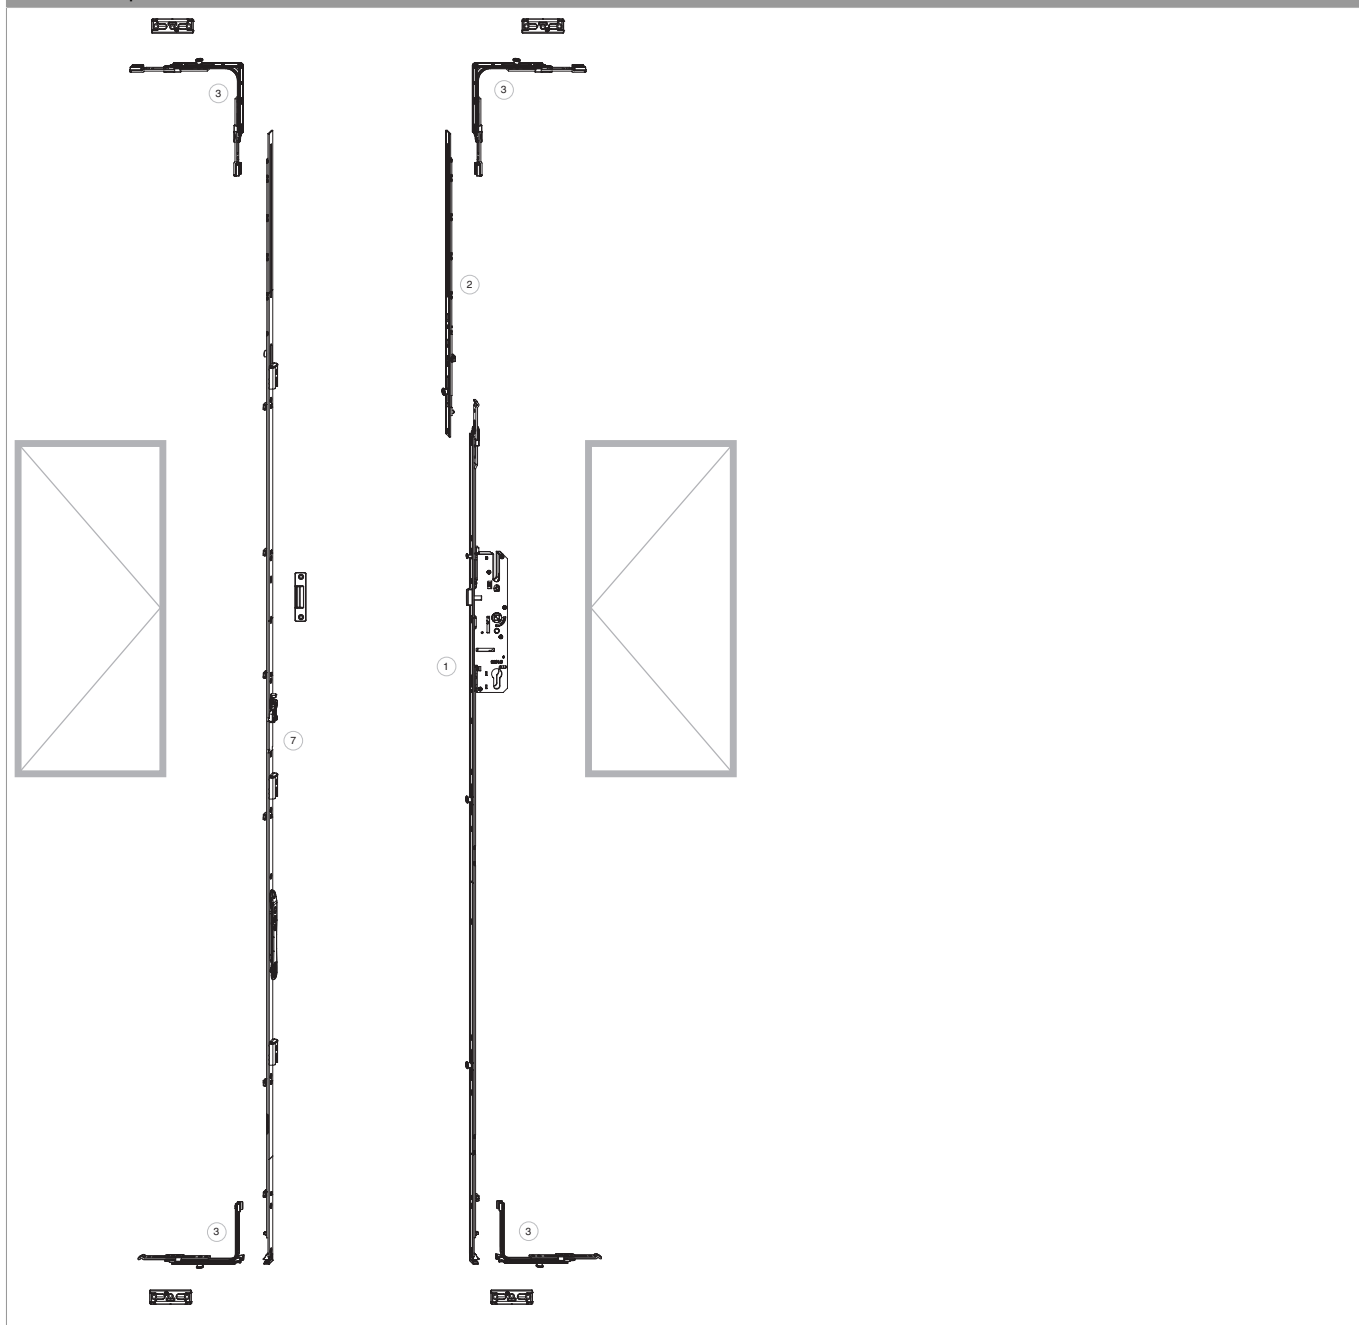

203696 - Serratura per portafinestra con scrocco con 2
funghi I92 per cilindro E28 argento MM L=1.347

Ferramenta portabalcone 2 ante con asta a leva