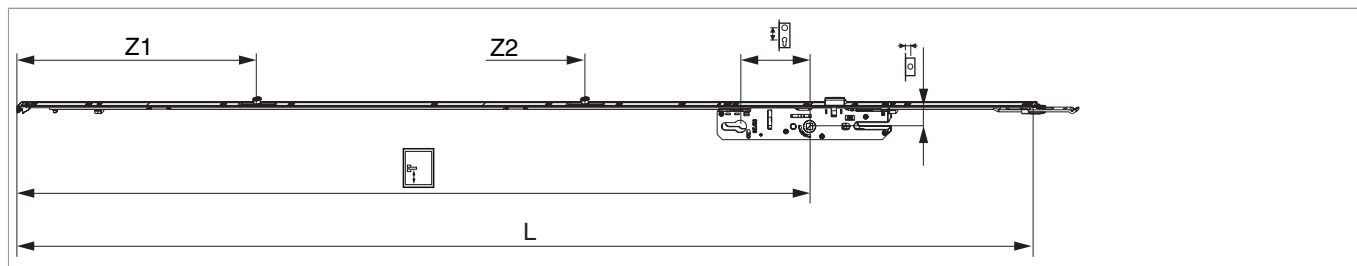

203696 - Serratura per portafinestra con scrocco con 2 funghi I92 per cilindro E28 argento MM L=1.347

Disegni tecnici

MM fix	argento	28	8	1.050	92	L	5	Nº
						1.347		203696 ¹⁾

¹⁾ Prolunghe frontali nel capitolo accessori

Tabella posizionamento viti

Nº	9	20	93	272	361	551	702	796	1.179	1.340
203696										

Tabella punti di chiusura

Nº	2	Z1	Z2
203696		316	750

203696 - Serratura per portafinestra con scrocco con 2
funghi I92 per cilindro E28 argento MM L=1.347

Quote scatola serratura per portafinestra

203696 - Serratura per portafinestra con scrocco con 2 funghi I92 per cilindro E28 argento MM L=1.347

Larghezza fresata per scatola serratura portafinestra min. 15,5 mm