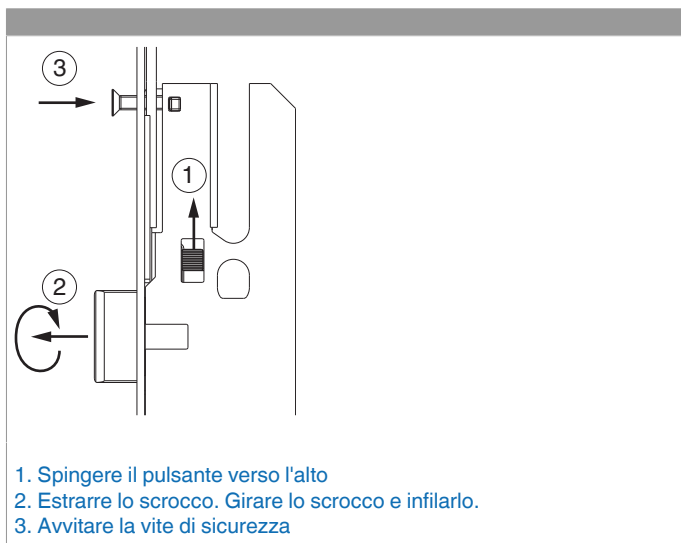

Collegamento a clips

Agganciare collegamenta a clips

①

②

Sganciare collegamento clips

①

②

③

203696 - Serratura per portafinestra con scrocco con 2 funghi I92 per cilindro E28 argento MM L=1.347

Serrature comandate con maniglia

Scrocco reversibile

203696 - Serratura per portafinestra con scrocco con 2 funghi I92 per cilindro E28 argento MM L=1.347