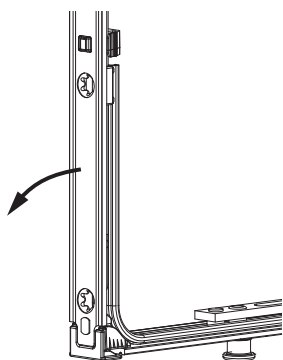

Collegamento a clips

Agganciare collegamenta a clips

①

②

Sganciare collegamento clips

①

②

③

203696 - Serratura per portafinestra con scrocco con 2 funghi I92 per cilindro E28 argento MM L=1.347

Serrature comandate con maniglia

Scrocco reversibile

203696 - Serratura per portafinestra con scrocco con 2 funghi I92 per cilindro E28 argento MM L=1.347