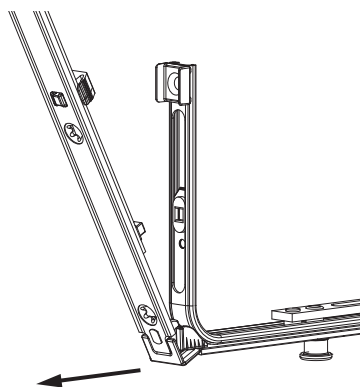

Collegamento a clips

Agganciare collegamenta a clips

①

②

Sganciare collegamento clips

①

②

③

203696 - Serratura per portafinestra con scrocco con 2 funghi I92 per cilindro E28 argento MM L=1.347

Serrature comandate con maniglia

Scrocco reversibile

203696 - Serratura per portafinestra con scrocco con 2 funghi I92 per cilindro E28 argento MM L=1.347