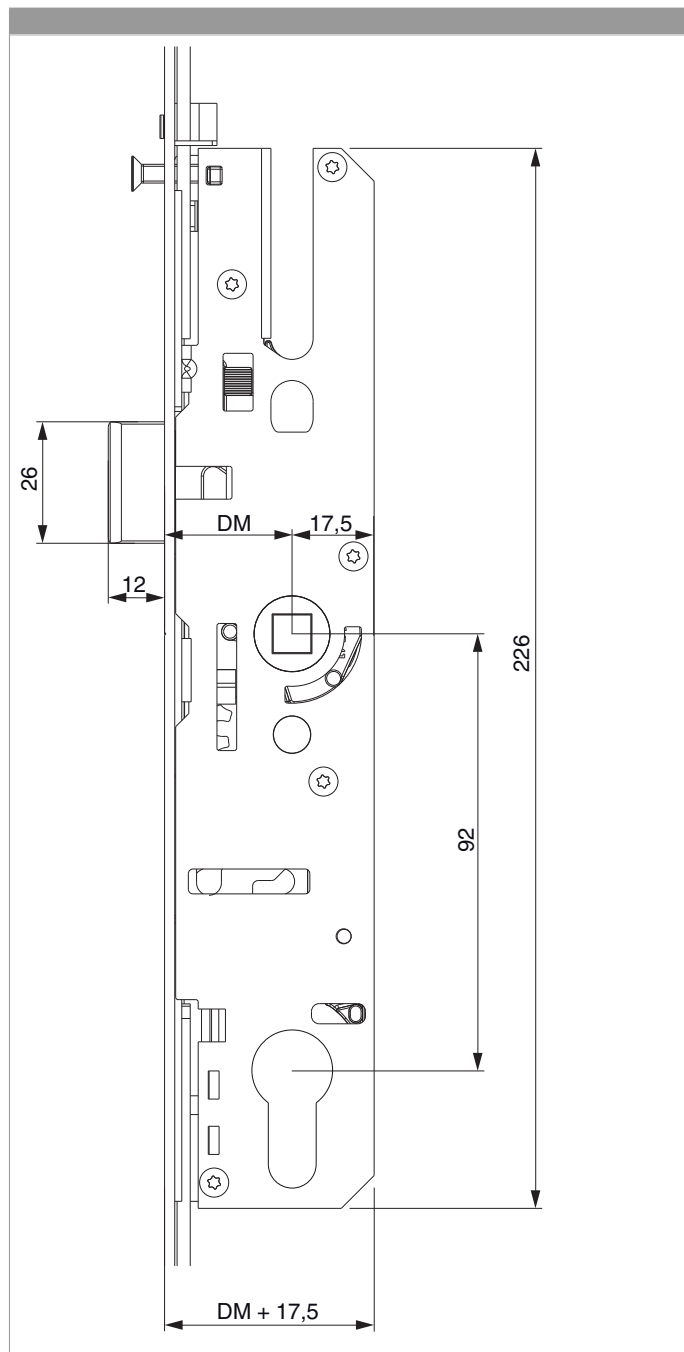

203696 - Serratura per portafinestra con scrocco con 2 funghi I92 per cilindro E28 argento MM L=1.347

Disegni tecnici

MM fix	argento	28	8	1.050	92	L	5	Nº
						1.347		203696 ¹⁾

¹⁾ Prolunghe frontali nel capitolo accessori

Tabella posizionamento viti

Nº	9	20	93	272	361	551	702	796	1.179	1.340
203696										

Tabella punti di chiusura

Nº	2	Z1	Z2
203696		316	750

203696 - Serratura per portafinestra con scrocco con 2
funghi I92 per cilindro E28 argento MM L=1.347

Quote scatola serratura per portafinestra

203696 - Serratura per portafinestra con scrocco con 2 funghi I92 per cilindro E28 argento MM L=1.347

Larghezza fresata per scatola serratura portafinestra min. 15,5 mm