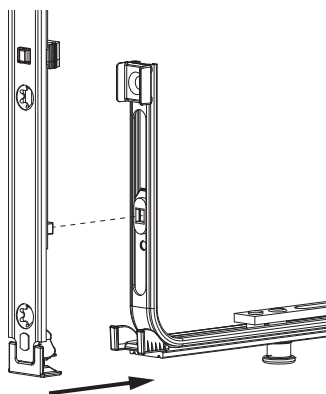

Quote scatola serratura per portafinestra

203696 - Serratura per portafinestra con scrocco con 2 funghi I92 per cilindro E28 argento MM L=1.347

Larghezza fresata per scatola serratura portafinestra min. 15,5 mm

Attenzione: Non aprire, in nessun caso, la scatola serratura!

Praticare tutte le forature prima del montaggio della serratura.

- Una martellina rosetta non può essere usato!
- Deve essere usato una martellina passante con maniglia interna e esterna!

Collegamento a clips

Agganciare collegamenta a clips

①

②

Sganciare collegamento clips

①

②

③