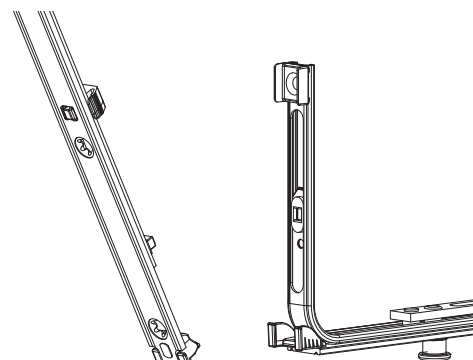

Collegamento a clips

Agganciare collegamenta a clips

①

②

Sganciare collegamento clips

①

②

③

203696 - Serratura per portafinestra con scrocco con 2 funghi I92 per cilindro E28 argento MM L=1.347

Serrature comandate con maniglia

Scrocco reversibile

203696 - Serratura per portafinestra con scrocco con 2 funghi I92 per cilindro E28 argento MM L=1.347

Composizioni ferramenta

203696 - Serratura per portafinestra con scrocco con 2 funghi I92 per cilindro E28 argento MM L=1.347

Ferramenta portabalcone 2 ante con catenaccio

203696 - Serratura per portafinestra con scrocco con 2
funghi I92 per cilindro E28 argento MM L=1.347