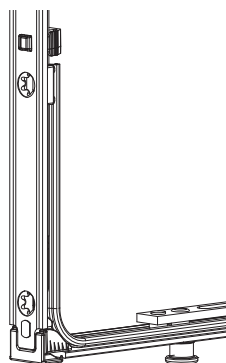

Quote scatola serratura per portafinestra

203696 - Serratura per portafinestra con scrocco con 2 funghi I92 per cilindro E28 argento MM L=1.347

Larghezza fresata per scatola serratura portafinestra min. 15,5 mm

Collegamento a clips

Agganciare collegamenta a clips

①

②

Sganciare collegamento clips

①

②

③

203696 - Serratura per portafinestra con scrocco con 2 funghi I92 per cilindro E28 argento MM L=1.347

Serrature comandate con maniglia

Scrocco reversibile

203696 - Serratura per portafinestra con scrocco con 2 funghi I92 per cilindro E28 argento MM L=1.347