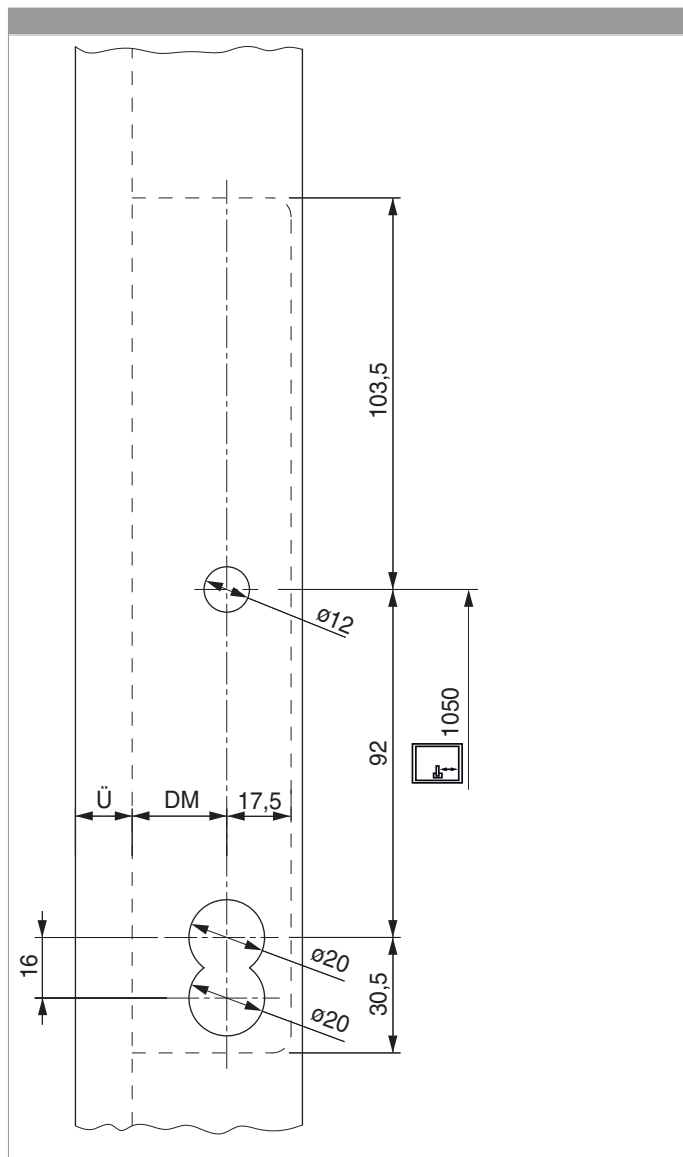

### Disegni tecnici

						<b>L</b>		<b>Nº</b>
MM fix	argento	45	8	1.050	92	1.347	5	203831 <sup>1)</sup>

<sup>1)</sup> Prolunghe frontali nel capitolo accessori

### Tabella posizionamento viti

<b>Nº</b>										
203831	9	20	93	272	361	551	702	796	1.179	1.340

### Tabella punti di chiusura

<b>Nº</b>		Z1	Z2	
203831	2	316	750	

203831 - Serratura per portafinestra con scrocco con 2  
funghi I92 per cilindro E45 argento MM L=1.347

Schema foro e fresata

203831 - Serratura per portafinestra con scrocco con 2  
funghi I92 per cilindro E45 argento MM L=1.347