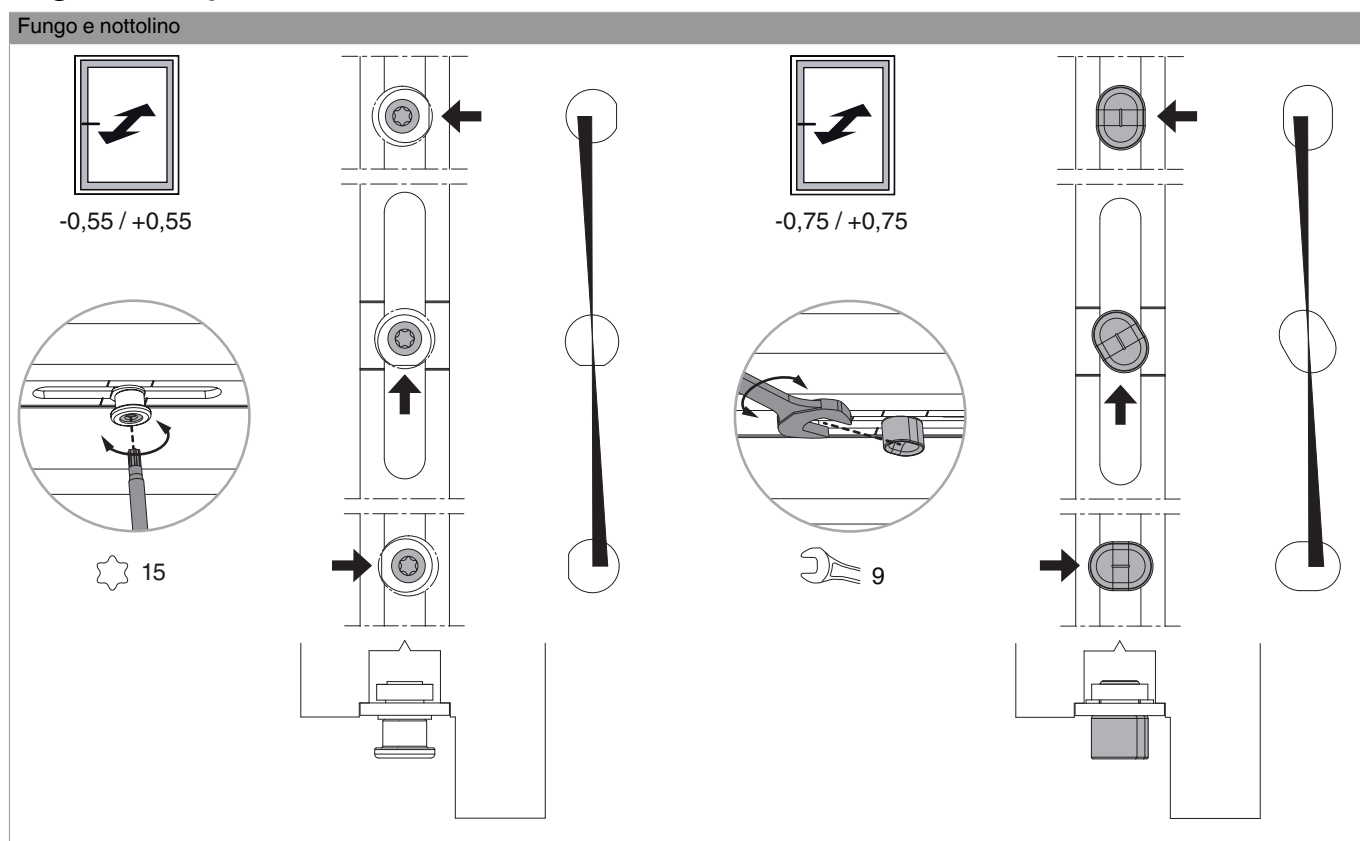

203831 - Serratura per portafinestra con scrocco con 2 funghi I92 per cilindro E45 argento MM L=1.347

Legenda

1. Serrature per portafinestra
2. Prolunghe frontali per portafinestra
3. Movimenti angolari
4. Catenaccio
5. Terminale inferiore Anta-Battente ad inversione con uscita puntale
6. Terminale per cremonese ad inversione superiore con uscita puntale
7. Asta a leva fix per cava ferramenta

Regolazione pressione