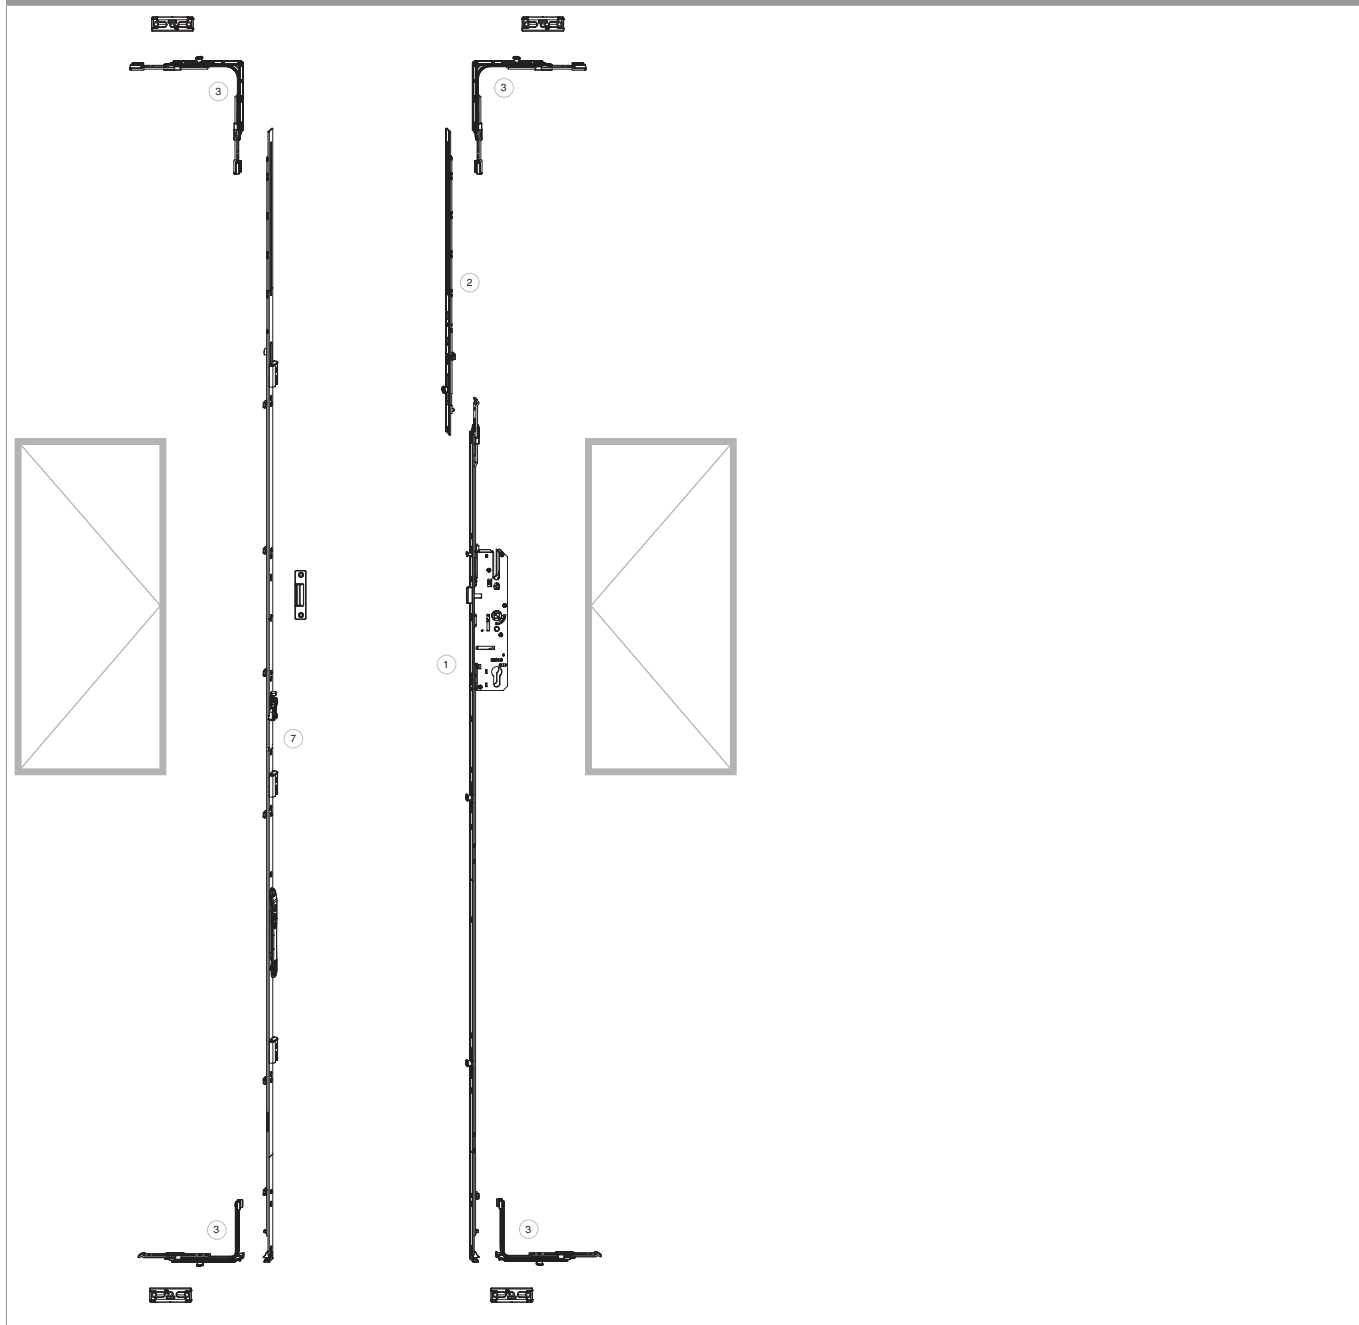

## 203831 - Serratura per portafinestra con scrocco con 2 funghi I92 per cilindro E45 argento MM L=1.347

Ferramenta portabalcone 2 ante con asta a leva