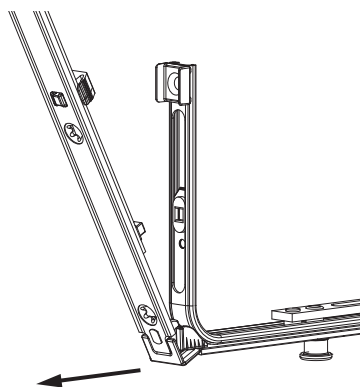

## 203831 - Serratura per portafinestra con scrocco con 2 funghi I92 per cilindro E45 argento MM L=1.347

Larghezza fresata per scatola serratura portafinestra min. 15,5 mm

**Attenzione:** Non aprire, in nessun caso, la scatola serratura!

### Collegamento a clips

Agganciare collegamento a clips

①

②

Sganciare collegamento clips

①

②

③

## 203831 - Serratura per portafinestra con scrocco con 2 funghi I92 per cilindro E45 argento MM L=1.347