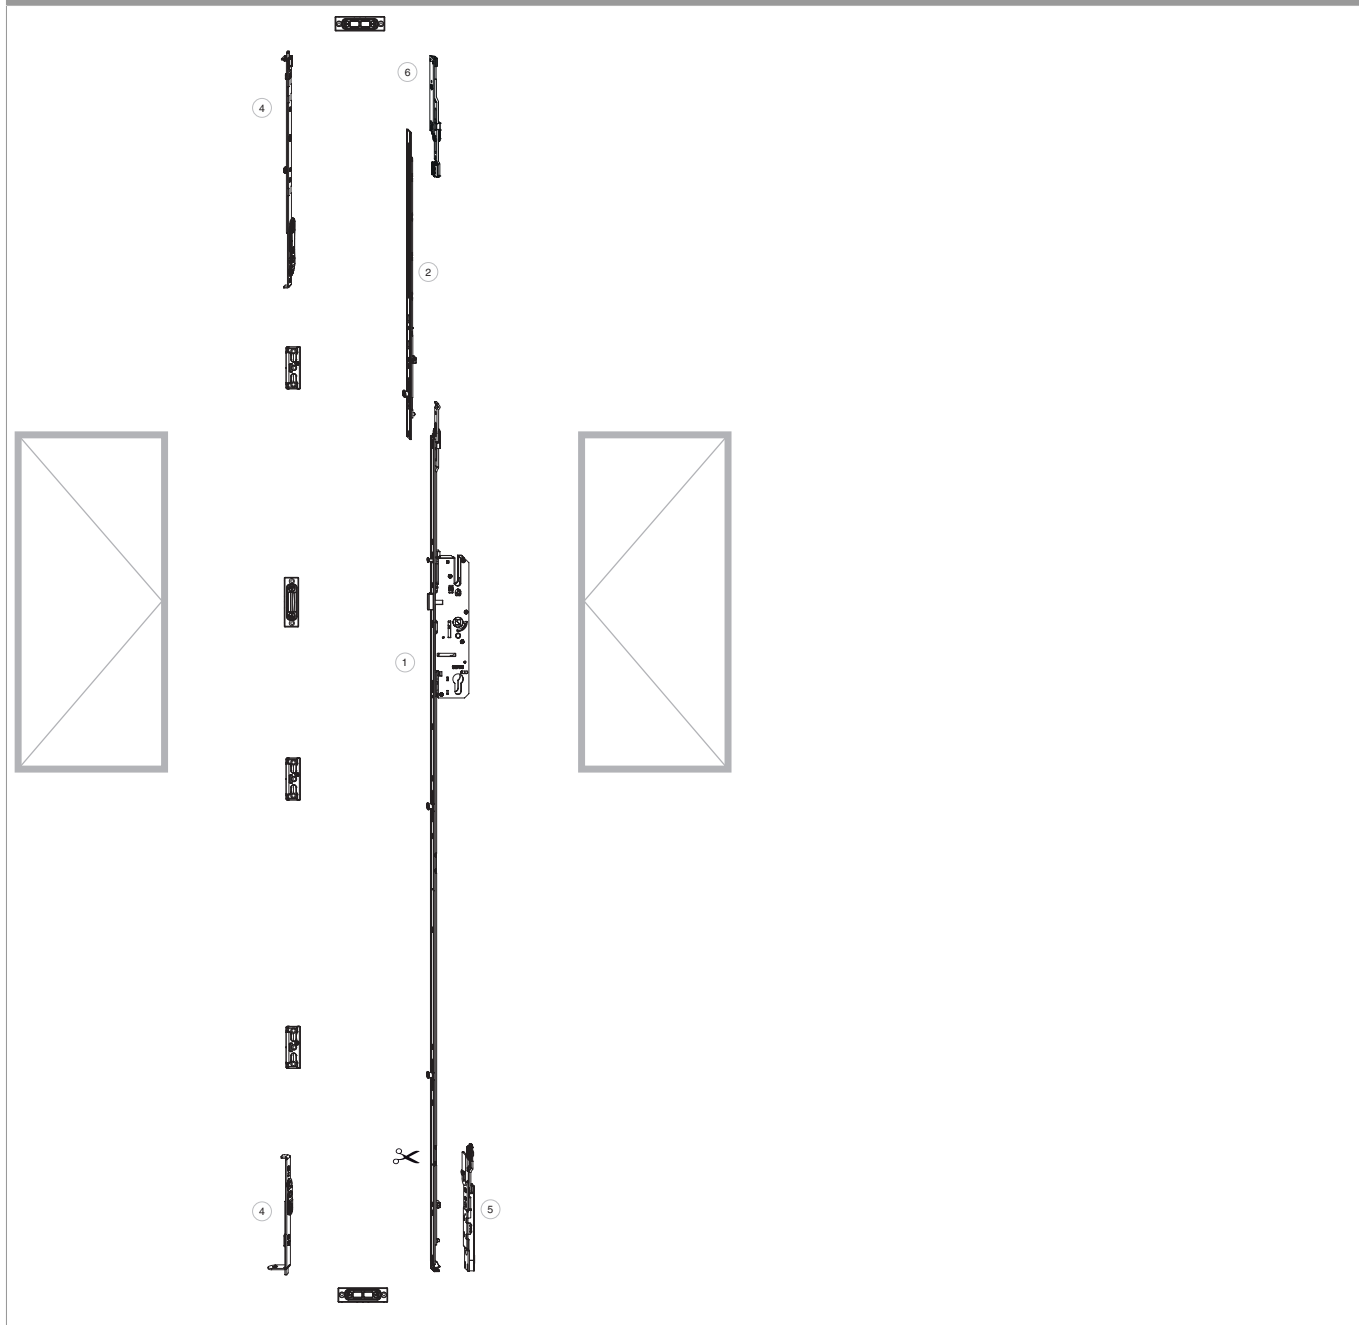

203831 - Serratura per portafinestra con scrocco con 2
funghi I92 per cilindro E45 argento MM L=1.347

Ferramenta portabalcone 2 ante con terminale