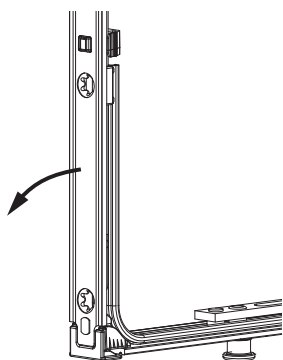

### Collegamento a clips

Agganciare collegamento a clips

①

②

Sganciare collegamento clips

①

②

③

## 203831 - Serratura per portafinestra con scrocco con 2 funghi I92 per cilindro E45 argento MM L=1.347