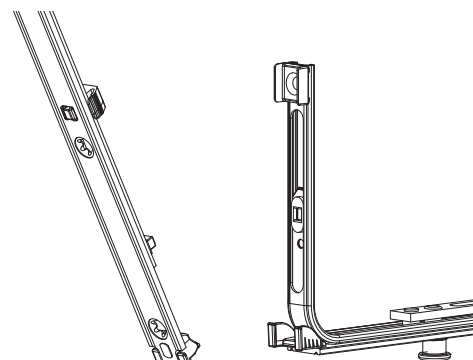

## 203831 - Serratura per portafinestra con scrocco con 2 funghi I92 per cilindro E45 argento MM L=1.347

Larghezza fresata per scatola serratura portafinestra min. 15,5 mm

**Attenzione:** Non aprire, in nessun caso, la scatola serratura!

### Collegamento a clips

Agganciare collegamento a clips

①

②

Sganciare collegamento clips

①

②

③

## 203831 - Serratura per portafinestra con scrocco con 2 funghi I92 per cilindro E45 argento MM L=1.347