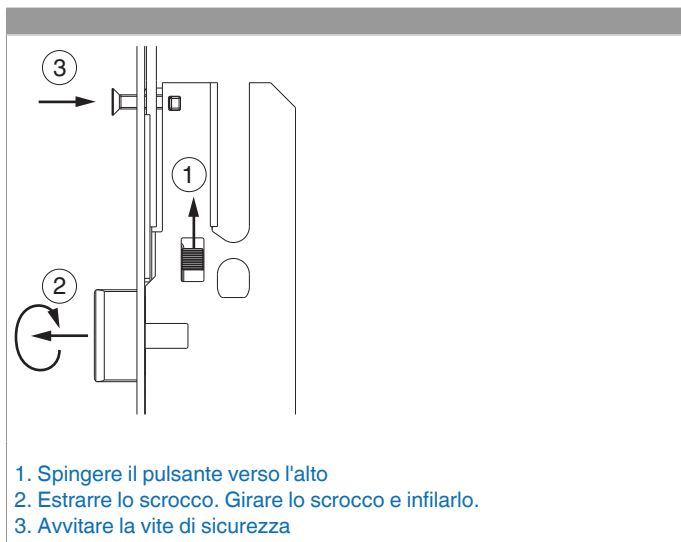

203831 - Serratura per portafinestra con scrocco con 2 funghi I92 per cilindro E45 argento MM L=1.347

Scrocco reversibile