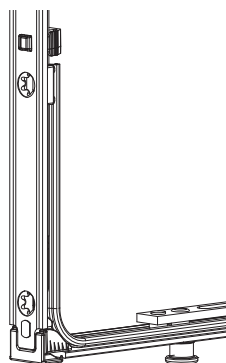

## 203831 - Serratura per portafinestra con scrocco con 2 funghi I92 per cilindro E45 argento MM L=1.347

Larghezza fresata per scatola serratura portafinestra min. 15,5 mm

**Attenzione:** Non aprire, in nessun caso, la scatola serratura!

### Collegamento a clips

Agganciare collegamento a clips

①

②

Sganciare collegamento clips

①

②

③