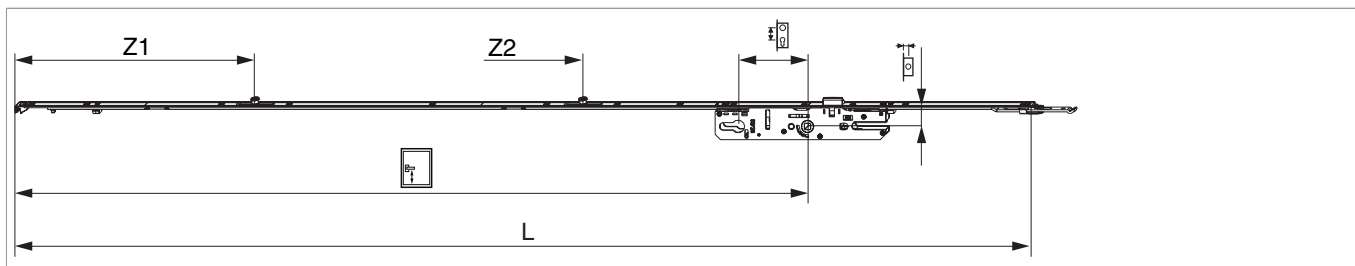

203831 - Serratura per portafinestra con scrocco con 2 funghi I92 per cilindro E45 argento MM L=1.347

Disegni tecnici

						L		Nº
MM fix	argento	45	8	1.050	92	1.347	5	203831¹⁾

¹⁾ Prolunghe frontali nel capitolo accessori

Tabella posizionamento viti

Nº										
203831	9	20	93	272	361	551	702	796	1.179	1.340

Tabella punti di chiusura

Nº		Z1	Z2	
203831	2	316	750