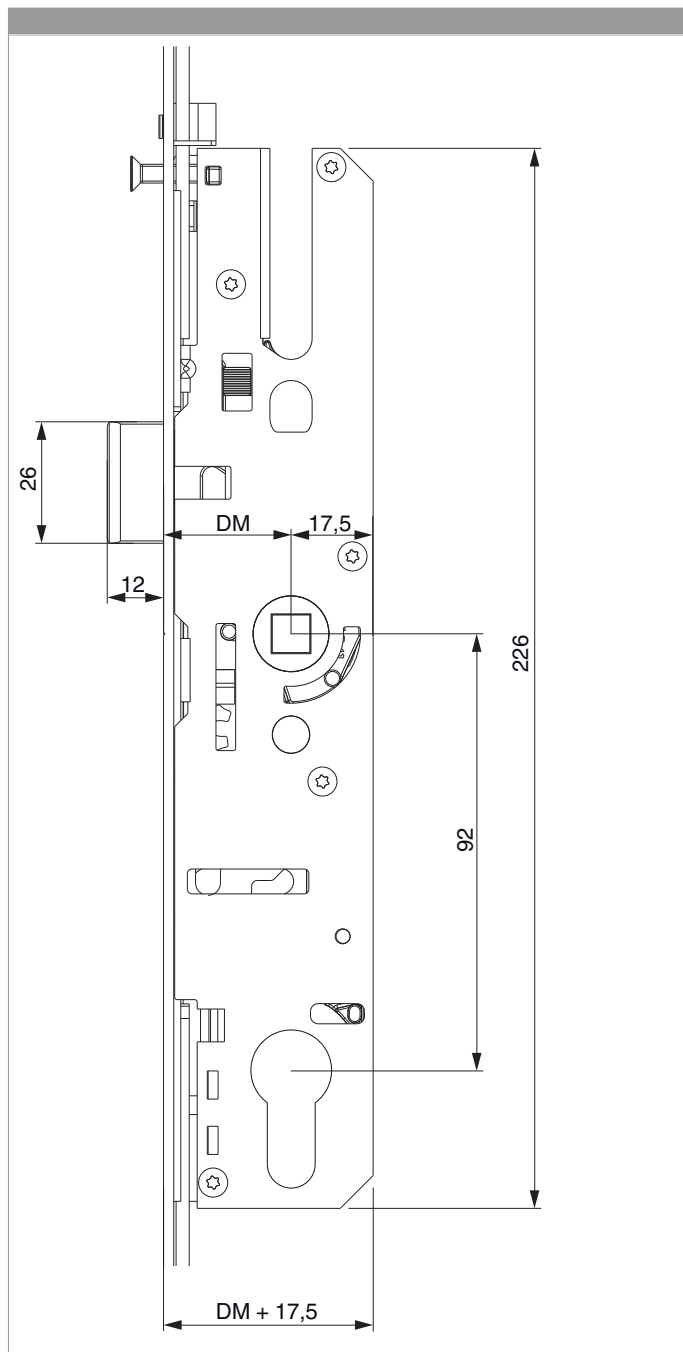

### Disegni tecnici

						<b>L</b>		<b>Nº</b>
MM fix	argento	45	8	1.050	92	1.347	5	203831 <sup>1)</sup>

<sup>1)</sup> Prolunghe frontali nel capitolo accessori

### Tabella posizionamento viti

<b>Nº</b>										
203831	9	20	93	272	361	551	702	796	1.179	1.340

### Tabella punti di chiusura

<b>Nº</b>		Z1	Z2	
203831	2	316	750	

203831 - Serratura per portafinestra con scrocco con 2  
funghi I92 per cilindro E45 argento MM L=1.347

Schema foro e fresata

203831 - Serratura per portafinestra con scrocco con 2  
funghi I92 per cilindro E45 argento MM L=1.347

## 203831 - Serratura per portafinestra con scrocco con 2 funghi I92 per cilindro E45 argento MM L=1.347

Larghezza fresata per scatola serratura portafinestra min. 15,5 mm

**Attenzione:** Non aprire, in nessun caso, la scatola serratura!