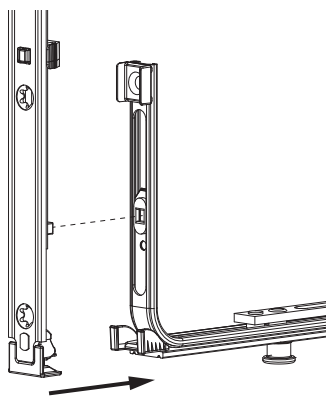

203831 - Serratura per portafinestra con scrocco con 2 funghi I92 per cilindro E45 argento MM L=1.347

Larghezza fresata per scatola serratura portafinestra min. 15,5 mm

Attenzione: Non aprire, in nessun caso, la scatola serratura!

Praticare tutte le forature prima del montaggio della serratura.

- Una martellina rosetta non può essere usato!
- Deve essere usato una martellina passante con maniglia interna e esterna!

Collegamento a clips

Agganciare collegamento a clips

①