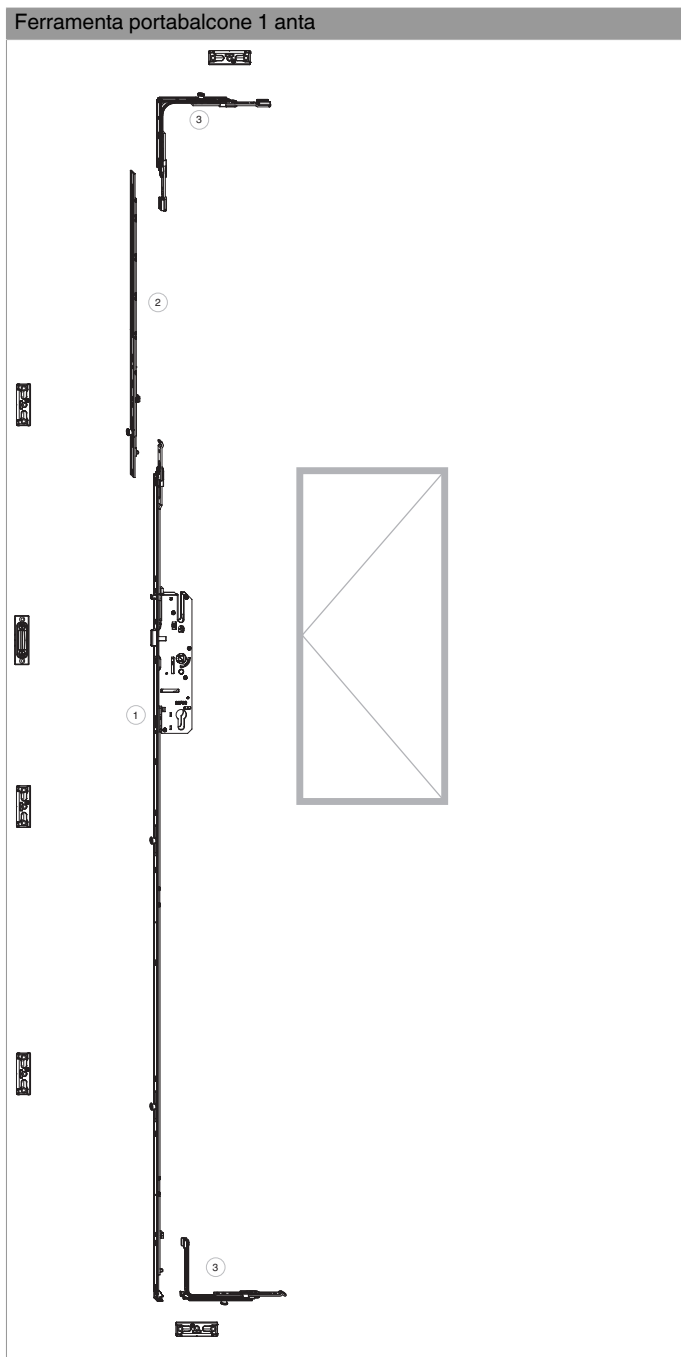

203831 - Serratura per portafinestra con scrocco con 2 funghi I92 per cilindro E45 argento MM L=1.347

Composizioni ferramenta