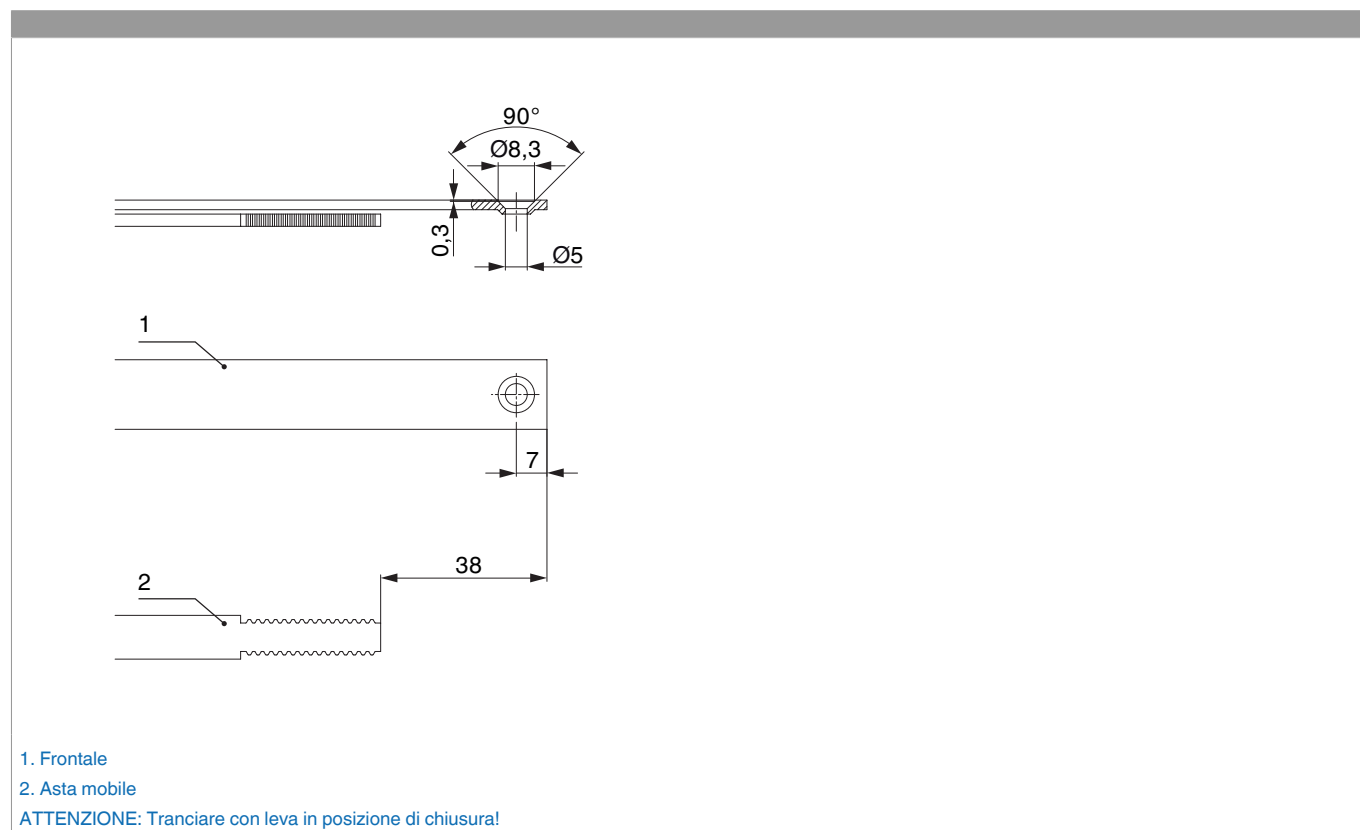

Schema di tranciatura