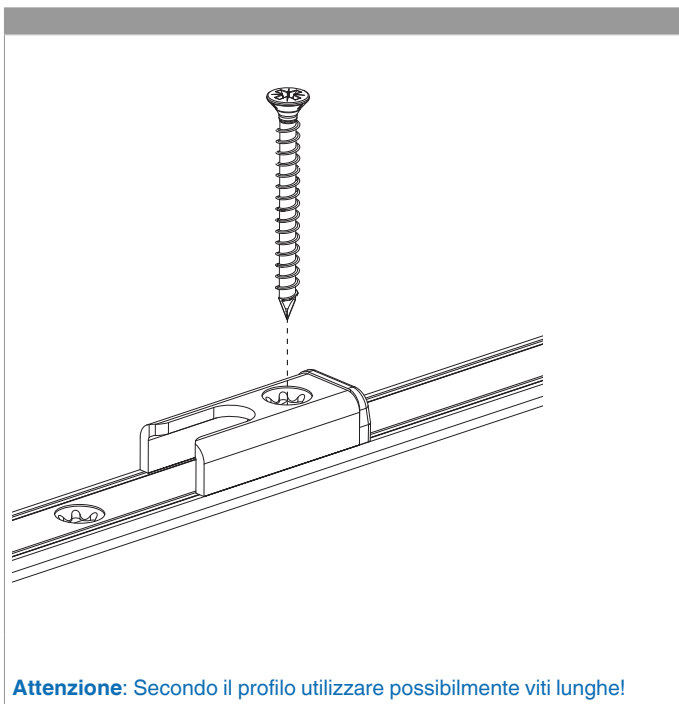

### Schema di tranciatura

### Collegamento a clips

Agganciare collegamenta a clips

①

②

Sganciare collegamento clips

①

②

③

**209023 - Asta a leva Multi Matic AE per cava ferramenta fix  
1590 per 2 funghi HBB 1.341-1.590 HM 500 argento**

**Collegamento scarpetta dentata**

**Montaggio**

**Attenzione:** Secondo il profilo utilizzare possibilmente viti lunghe!