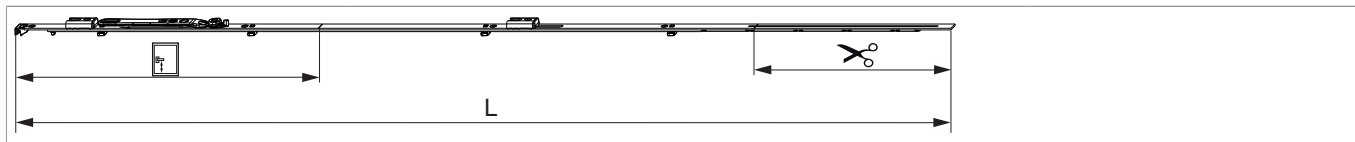

### Disegni tecnici

				<b>L</b>				<b>Nº</b>
argento	per 2 funghi	1590	500	1.487,5	1.341 - 1.590	260,5	10	209023 <sup>1) 2)</sup>

<sup>1)</sup> Da impiegare per finestre antieffrazione realizzate in conformità a EN 1627.