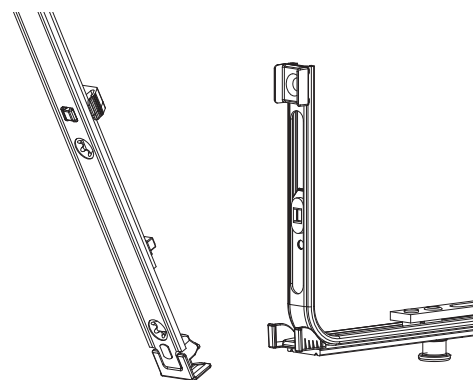

Tabella posizionamento viti

Nº		1	2	3	4	5	6	7	8	9
209263	9	18,5	91,5	203,5	249,5	400	700	963,5	1.010	1.200

Schema di tranciatura

**209263 - Asta a leva Multi Matic per cava ferramenta fix
1700 per 2 funghi HBB 1.591-1.700 HM 500 argento**

Collegamento a clips

Agganciare collegamenta a clips

①

②

Sganciare collegamento clips

①

②

③

209263 - Asta a leva Multi Matic per cava ferramenta fix
1700 per 2 funghi HBB 1.591-1.700 HM 500 argento

Collegamento scarpetta dentata

Montaggio

Attenzione: Secondo il profilo utilizzare possibilmente viti lunghe!