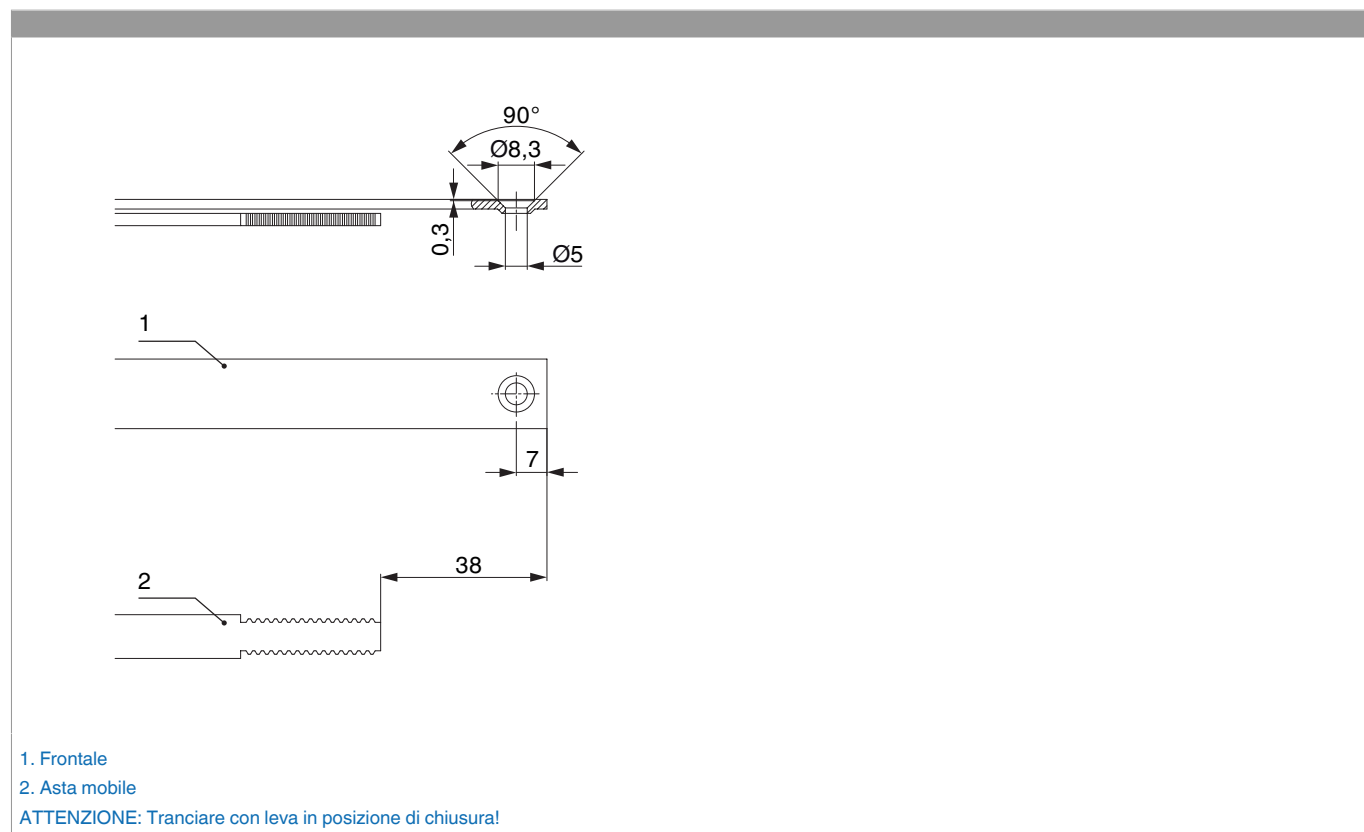

209263 - Asta a leva Multi Matic per cava ferramenta fix 1700 per 2 funghi HBB 1.591-1.700 HM 500 argento

Disegni tecnici

					L				Nº
argento	per 2 funghi	1700	500	1.596,5	1.591 - 1.700	260,5	10	209263	

Tabella posizionamento viti

Nº		1	2	3	4	5	6	7	8	9
209263	9	18,5	91,5	203,5	249,5	400	700	963,5	1.010	1.200

Schema di tranciatura

**209263 - Asta a leva Multi Matic per cava ferramenta fix
1700 per 2 funghi HBB 1.591-1.700 HM 500 argento**