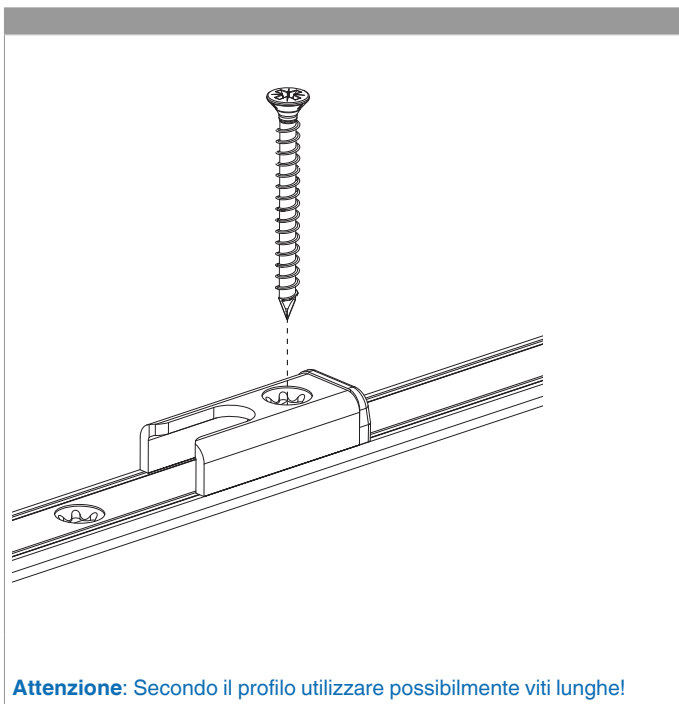

Collegamento a clips

Agganciare collegamenta a clips

①

②

Sganciare collegamento clips

①

②

③

209263 - Asta a leva Multi Matic per cava ferramenta fix
1700 per 2 funghi HBB 1.591-1.700 HM 500 argento

Collegamento scarpetta dentata

Montaggio

Attenzione: Secondo il profilo utilizzare possibilmente viti lunghe!