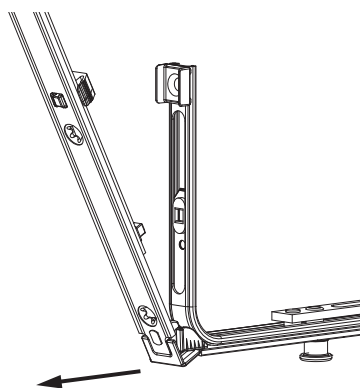

Tabella posizionamento viti

Nº		1	2	3	4	5	6	7	8	9
209263	9	18,5	91,5	203,5	249,5	400	700	963,5	1.010	1.200

Schema di tranciatura

**209263 - Asta a leva Multi Matic per cava ferramenta fix
1700 per 2 funghi HBB 1.591-1.700 HM 500 argento**

Collegamento a clips

Agganciare collegamenta a clips

①

②

Sganciare collegamento clips

①

②

③

209263 - Asta a leva Multi Matic per cava ferramenta fix
1700 per 2 funghi HBB 1.591-1.700 HM 500 argento

Collegamento scarpetta dentata

Montaggio

Attenzione: Secondo il profilo utilizzare possibilmente viti lunghe!