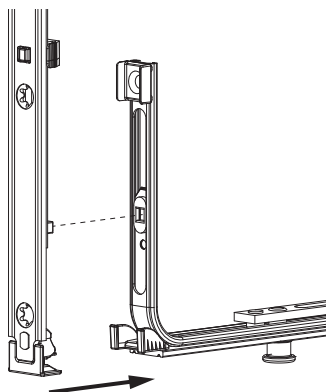

Tabella posizionamento viti

Nº		1	2	3	4	5	6	7	8	9
209263	9	18,5	91,5	203,5	249,5	400	700	963,5	1.010	1.200

Schema di tranciatura

**209263 - Asta a leva Multi Matic per cava ferramenta fix
1700 per 2 funghi HBB 1.591-1.700 HM 500 argento**

Collegamento a clips

Agganciare collegamenta a clips

①

②

Sganciare collegamento clips

①

②

③