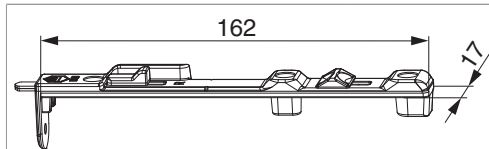

## 214336 - Catenaccio superiore destro MM con bilanciere per cava ferramenta L=162 argento

### Disegni tecnici

		L						No
argento	superiore destro MM con bilanciere per cava ferramenta	162	7	12	17	4	20	214336